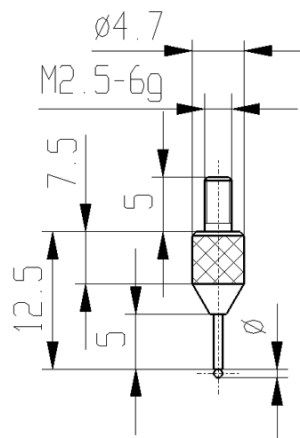

## Messeinsätze für Messuhren Hartmetall mit Kugel Ø 0,2mm

**Artikelnummer:** 1330218-0,2  
**EAN / GTIN:** 4066918107091  
**Herstellernummer:** 62408  
**Warentarifnummer:** 90319000  
**Versandart:** Paketdienst  
**Gewicht:** 0.01kg

### Produktbeschreibung

- Für Messuhren und Feinzeiger
- Anschlussgewinde M2,5

**Lieferung einzeln verpackt**

### Technische Daten

**Größe:** Ø 0,2mm  
**Artikelnummer:** 1330218-0,2  
**Marke:** KÄFER  
**Herstellernummer:** 62408  
**Ausführung:** mit Kugel  
**Größe:** Ø 0,2mm  
**Gewicht:** 0,01kg