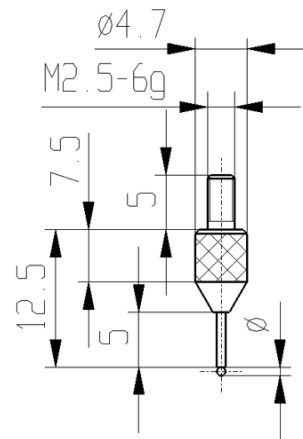

Messeinsätze für Messuhren Hartmetall mit Kugel Ø 0,2mm

Artikelnummer: 1330218-0,2
EAN / GTIN: 4066918107091
Herstellernummer: 62408
Warentarifnummer: 90319000
Versandart: Paketdienst
Gewicht: 0.01kg

Produktbeschreibung

- Für Messuhren und Feinzeiger
- Anschlussgewinde M2,5

Lieferung einzeln verpackt

Technische Daten

Größe: Ø 0,2mm
Artikelnummer: 1330218-0,2
Marke: KÄFER
Herstellernummer: 62408
Ausführung: mit Kugel
Größe: Ø 0,2mm
Gewicht: 0,01kg