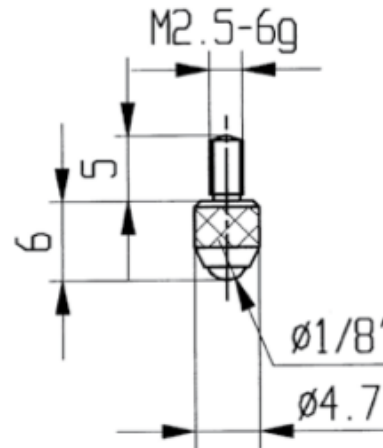

## Messeinsätze für Messuhren Spezialstahl mit Halbkugel 6mm

**Artikelnummer:** 1330101  
**EAN / GTIN:** 4066918045584  
**Herstellernummer:** 22201  
**Warentarifnummer:** 90319000  
**Versandart:** Paketdienst  
**Gewicht:** 0.01kg

### Produktbeschreibung

- Für Messuhren und Feinzeiger
- Anschlussgewinde M2,5

**Lieferung einzeln verpackt**

### Technische Daten

**Größe:** 6mm  
**Artikelnummer:** 1330101  
**Marke:** KÄFER  
**Herstellernummer:** 22201  
**Länge:** 6mm  
**Gewicht:** 0,01kg