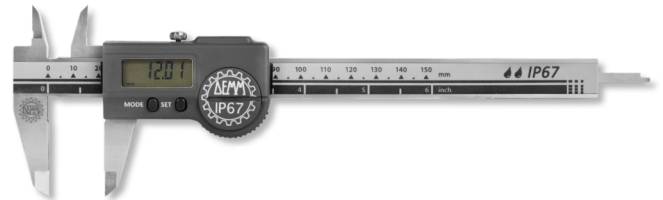

Digital-Taschenmessschieber DIGI ARCER inox im Etui

Tiefenmaß eckig

200x50/0,01mm IP67

Artikelnummer: 1850152ip
EAN / GTIN: 4066918069498
Herstellernummer: ST20050RIP67
Warentarifnummer: 90173000
Versandart: Paketdienst
Gewicht: 0.4kg

Produktbeschreibung

- DIN 862
- Schutzart IP67, Sylvac System
- Feststellschraube
- rostfreier Stahl, gehärtet
- großes LCD Display
- Kreuzspitzen
- Tiefenmaß eckig
- 4-fach Messung

Lieferung im Etui

Funktionen:

- Ein/Aus
- Auto-On bei Bewegung
- mm/inch Umschaltung
- 0-Punkt an jeder Position
- ABS-Funktion (fester 0-Punkt)
- absolutes System
- Preset Funktion \pm
- Datenausgang Proximity

Technische Daten

Größe:	200x50/0,01mm IP67
Artikelnummer:	1850152ip
Marke:	DEMM
Herstellernummer:	ST20050RIP67
Ablesung:	0,01mm / .0005 inch
Datenausgang:	Proximity
Feststellschraube:	Ja
Kreuzspitzen:	Ja
Material rostfreier Stahl:	gehärtet
Messbereich:	200mm / 8 inch
Schnabellänge:	50mm
Schutzart:	IP67
Tiefenmaß:	eckig
Gewicht:	0,4kg