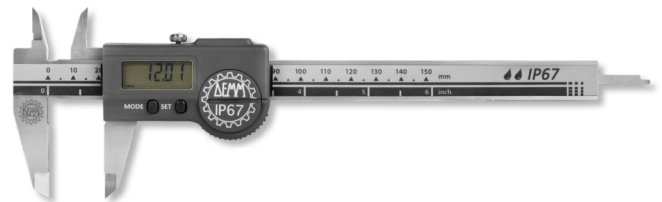

Digital-Taschenmessschieber DIGI ARCER inox im Etui

Tiefenmaß eckig

200x50/0,01mm IP67

Artikelnummer: 1850152ip
EAN / GTIN: 4066918069498
Herstellernummer: ST20050RIP67
Warentarifnummer: 90173000
Versandart: Paketdienst
Gewicht: 0.4kg

Produktbeschreibung

- DIN 862
- Schutzart IP67, Sylvac System
- Feststellschraube
- rostfreier Stahl, gehärtet
- großes LCD Display
- Kreuzspitzen
- Tiefenmaß eckig
- 4-fach Messung

Lieferung im Etui

Funktionen:

- Ein/Aus
- Auto-On bei Bewegung
- mm/inch Umschaltung
- 0-Punkt an jeder Position
- ABS-Funktion (fester 0-Punkt)
- absolutes System
- Preset Funktion ±
- Datenausgang Proximity

Technische Daten

Größe:	200x50/0,01mm IP67
Artikelnummer:	1850152ip
Marke:	DEMM
Herstellernummer:	ST20050RIP67
Ablesung:	0,01mm / .0005 inch
Datenausgang:	Proximity
Feststellschraube:	Ja
Kreuzspitzen:	Ja
Material rostfreier Stahl:	gehärtet
Messbereich:	200mm / 8 inch
Schnabellänge:	50mm
Schutzart:	IP67
Tiefenmaß:	eckig
Gewicht:	0,4kg