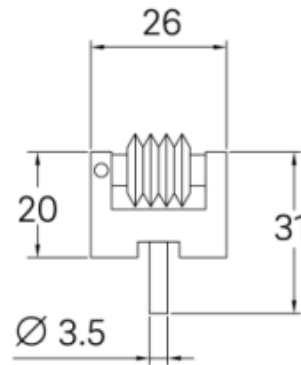

**Gewinderollen (Paar) 60° metrisch
mit Einspannschaft Ø 3,5mm
1,0mm 60°**

Artikelnummer: 1159922
EAN / GTIN: 4066918020123
Herstellernummer: 00313
Warentarifnummer: 90318020
Versandart: Paketdienst
Gewicht: 0.08kg

60° metrisch / 60° metric

Produktbeschreibung

Lieferung paarweise verpackt

Technische Daten

Größe: 1,0mm 60°
Artikelnummer: 1159922
Marke: DEMM
Herstellernummer: 00313
Größe: 1,0mm 60°
Material: Stahl
gehärtet
Gewicht: 0,08kg