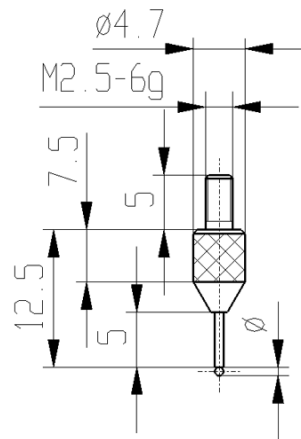

Messeinsätze für Messuhren Hartmetall mit Kugel Ø 0,4mm

Artikelnummer: 1330218-0,4
EAN / GTIN: 4066918107107
Herstellernummer: 62409
Warentarifnummer: 90319000
Versandart: Paketdienst
Gewicht: 0.01kg

Produktbeschreibung

- Für Messuhren und Feinzeiger
- Anschlussgewinde M2,5

Lieferung einzeln verpackt

Technische Daten

Größe: Ø 0,4mm
Artikelnummer: 1330218-
0,4
Marke: KÄFER
Herstellernummer: 62409
Ausführung: mit Kugel
Größe: Ø 0,4mm
Gewicht: 0,01kg