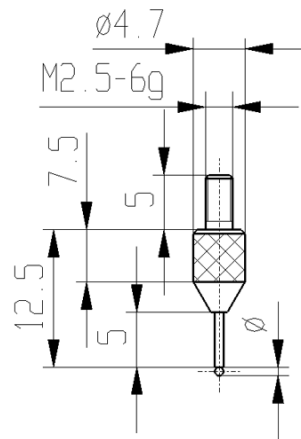

Messeinsätze für Messuhren Hartmetall mit Kugel Ø 0,4mm

Artikelnummer: 1330218-0,4
EAN / GTIN: 4066918107107
Herstellernummer: 62409
Warentarifnummer: 90319000
Versandart: Paketdienst
Gewicht: 0.01kg

Produktbeschreibung

- Für Messuhren und Feinzeiger
- Anschlussgewinde M2,5

Lieferung einzeln verpackt

Technische Daten

Größe: Ø 0,4mm
Artikelnummer: 1330218-0,4
Marke: KÄFER
Herstellernummer: 62409
Ausführung: mit Kugel
Größe: Ø 0,4mm
Gewicht: 0,01kg