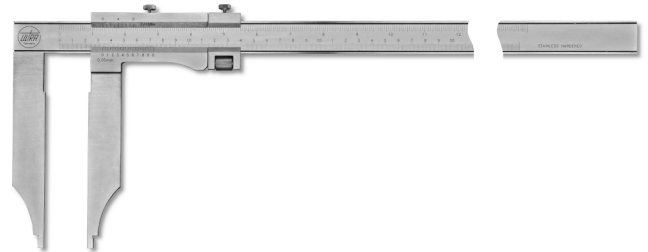

**Messschieber ULTRA active inox mattverchromt im Etui
ohne Spitzen, mit Feineinstellung
1200x200-1/20mm**

Artikelnummer: 1895166
EAN / GTIN: 4066918104564
Warentarifnummer: 90173000
Versandart: LKW Fracht
Gewicht: 6.1kg

Produktbeschreibung

- DIN 862 bei Schnabellänge bis 200mm, ab 250mm nach Werksnorm
- Feststellschraube
- rostfreier Stahl gehärtet
- Nonius und Skala mattverchromt

Lieferung im Etui

1895 1..: ohne Spitzen

1896 1..: mit Spitzen

! Nonius 1/50mm auf [Anfrage](#).

Technische Daten

Größe:	1200x200-1/20mm
Artikelnummer:	1895166
Marke:	ULTRA
Ableseteile:	mattverchromt
Ablesung:	1/20mm / 1/128 inch
Feststellschraube:	Ja
Material rostfreier Stahl:	gehärtet
Maß d:	42mm
Maß e:	10mm
Maß f:	24mm
Messbereich:	1200mm / 48 inch
Schnabellänge:	200mm
Spitzen:	Ohne
Gewicht:	6,1kg