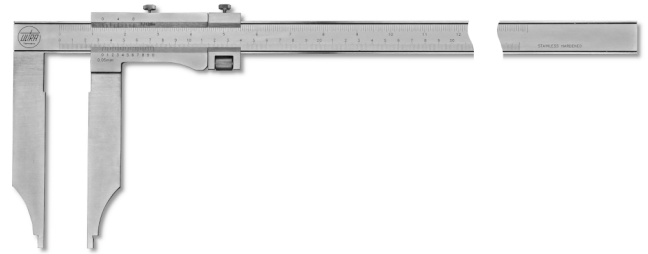

**Messschieber ULTRA active inox mattverchromt im Etui
ohne Spitzen, mit Feineinstellung
1200x200-1/20mm**

Artikelnummer: 1895166
EAN / GTIN: 4066918104564
Warentarifnummer: 90173000
Versandart: LKW Fracht
Gewicht: 6.1kg

Produktbeschreibung

- DIN 862 bei Schnabellänge bis 200mm, ab 250mm nach Werksnorm
- Feststellschraube
- rostfreier Stahl gehärtet
- Nonius und Skala mattverchromt

Lieferung im Etui

1895 1..: ohne Spitzen

1896 1..: mit Spitzen

! Nonius 1/50mm auf [Anfrage](#).

Technische Daten

| | |
|-----------------------------------|---------------------|
| Größe: | 1200x200-1/20mm |
| Artikelnummer: | 1895166 |
| Marke: | ULTRA |
| Ableseteile: | mattverchromt |
| Ablesung: | 1/20mm / 1/128 inch |
| Feststellschraube: | Ja |
| Material rostfreier Stahl: | gehärtet |
| Maß d: | 42mm |
| Maß e: | 10mm |
| Maß f: | 24mm |
| Messbereich: | 1200mm / 48 inch |
| Schnabellänge: | 200mm |
| Spitzen: | Ohne |
| Gewicht: | 6,1kg |