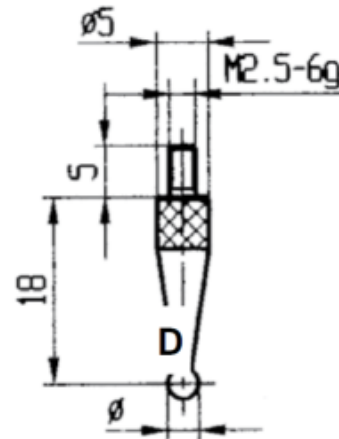

**Messeinsätze für Messuhren Rubineinsatz  
mit Kugel  
Ø 4mm**

Artikelnummer: 1330310-4  
EAN / GTIN: 4066918047243  
Herstellernummer: 62190  
Warentarifnummer: 90319000  
Versandart: Paketdienst  
Gewicht: 0.01kg

**Produktbeschreibung**

- Für Messuhren und Feinzeiger
- Anschlussgewinde M2,5

**Lieferung einzeln verpackt**

**Technische Daten**

Größe: Ø 4mm  
Artikelnummer: 1330310-4  
Marke: KÄFER  
Herstellernummer: 62190  
Gewicht: 0,01kg