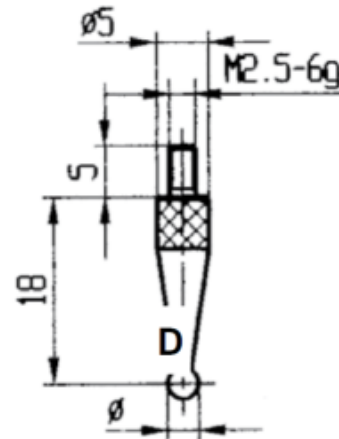

**Messeinsätze für Messuhren Rubineinsatz
mit Kugel
Ø 4mm**

Artikelnummer: 1330310-4
EAN / GTIN: 4066918047243
Herstellernummer: 62190
Warentarifnummer: 90319000
Versandart: Paketdienst
Gewicht: 0.01kg

Produktbeschreibung

- Für Messuhren und Feinzeiger
- Anschlussgewinde M2,5

Lieferung einzeln verpackt

Technische Daten

Größe: Ø 4mm
Artikelnummer: 1330310-4
Marke: KÄFER
Herstellernummer: 62190
Gewicht: 0,01kg