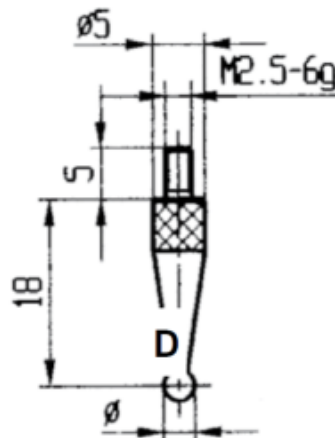

## Messeinsätze für Messuhren Rubineinsatz mit Kugel Ø 4mm

Artikelnummer: 1330310-4  
EAN / GTIN: 4066918047243  
Herstellernummer: 62190  
Warentarifnummer: 90319000  
Versandart: Paketdienst  
Gewicht: 0.01kg

### Produktbeschreibung

- Für Messuhren und Feinzeiger
- Anschlussgewinde M2,5

Lieferung einzeln verpackt

### Technische Daten

Größe:  $\varnothing 4\text{mm}$   
Artikelnummer: 1330310-4  
Marke: KÄFER  
Herstellernummer: 62190  
Gewicht: 0,01kg