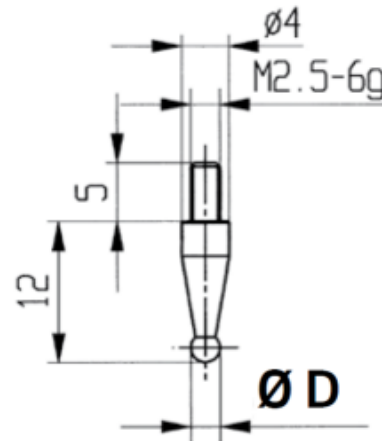

## Messeinsätze für Messuhren Spezialstahl mit Kugel Ø2,5mm

**Artikelnummer:** 1330110-2,5  
**EAN / GTIN:** 4066918046055  
**Herstellernummer:** 62037  
**Warentarifnummer:** 90319000  
**Versandart:** Paketdienst  
**Gewicht:** 0.01kg

### Produktbeschreibung

- Für Messuhren und Feinzeiger
- Anschlussgewinde M2,5

**Lieferung einzeln verpackt**

### Technische Daten

**Größe:** Ø2,5mm  
**Artikelnummer:** 1330110-  
2,5  
**Marke:** KÄFER  
**Herstellernummer:** 62037  
**Durchmesser:** 2,5mm  
**Gewicht:** 0,01kg