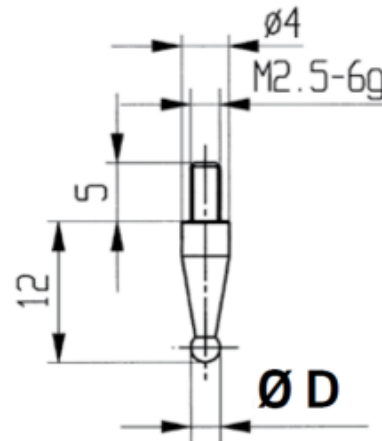

Messeinsätze für Messuhren Spezialstahl mit Kugel Ø2,5mm

Artikelnummer: 1330110-2,5
EAN / GTIN: 4066918046055
Herstellernummer: 62037
Warentarifnummer: 90319000
Versandart: Paketdienst
Gewicht: 0.01kg

Produktbeschreibung

- Für Messuhren und Feinzeiger
- Anschlussgewinde M2,5

Lieferung einzeln verpackt

Technische Daten

Größe: Ø2,5mm
Artikelnummer: 1330110-
2,5
Marke: KÄFER
Herstellernummer: 62037
Durchmesser: 2,5mm
Gewicht: 0,01kg