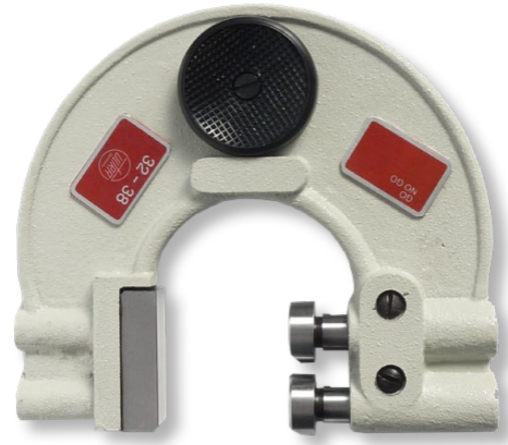

Grensrachenlehren verstellbar
2 Messfl. verstellbar/1 Backen fest
25-32mm

Artikelnummer: 1155105
EAN / GTIN: 4066918019479
Warentarifnummer: 90318020
Versandart: Paketdienst
Gewicht: 0.48kg

Produktbeschreibung

- Werksnorm
- Messflächen aus Lehrenstahl gehärtet
- Einmäutig, Gutseite und Ausschusseite in einem Rachen
- 2 Messflächen verstellbar und 1 Messbacke fest

Lieferung einzeln verpackt

! Falls zusätzlich eine Werks-Kalibrierung mit Maßeinstellung beauftragt wird ist die Angabe des Maßes und der Toleranz notwendig.

Technische Daten

Größe: 25-32mm
Artikelnummer: 1155105
Marke: ULTRA
Einstellbereich: 25-32mm
Material: Stahl
gehärtet
Messflächenebenheit: 0,0015mm
Gewicht: 0,48kg