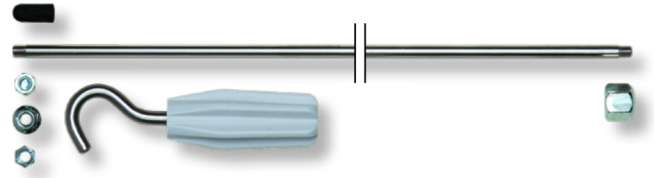

Druckkraft-Set Macro Line

Artikelnummer: 2151902
EAN / GTIN: 4066918089243
Herstellernummer: 8,004
Warentarifnummer: 84238180
Versandart: Paketdienst
Gewicht: 0.1kg

Produktbeschreibung

- Umbau der Federwaagen zu einem Druckkraftmesser
- zwei Funktionen, Zug- und Druckkraftmessung in einem Gerät

Lieferung einzeln verpackt, inklusive Druckstab, Hakenschraube mit Griff und Zubehör

Technische Daten

Größe:
Artikelnummer: 2151902
Marke: PESOLA
Herstellernummer: 8,004
Typ: Macro
Gewicht: 0,1kg