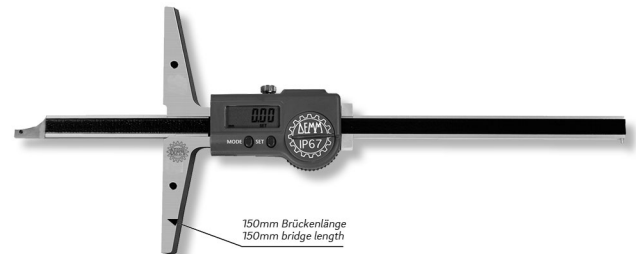

Digital-Tiefenmessschieber DIGI LARGE R/L BRIDGE
inox im Etui, mit abgeschrägter Spitze
400x150/0,01mm IP67

Artikelnummer: 1852111ip
EAN / GTIN: 4066918071378
Herstellernummer: 00581
Warentarifnummer: 90173000
Versandart: Paketdienst
Gewicht: 0.46kg

Produktbeschreibung

- Werksnorm
- Schutzart IP67, Sylvac System
- Feststellschraube
- Stangenquerschnitt 12x4mm
- rostfreier Stahl gehärtet
- großes LCD Display
- extra lange Messbrücke optional

Lieferung im Etui

Technische Daten

Größe:	400x150/0,01mm IP67
Artikelnummer:	1852111ip
Marke:	DEMM
Herstellernummer:	00581
Ablesung:	0,01mm / .0005 inch
Brückenlänge:	150mm
Datenausgang:	Proximity
Feststellschraube:	Ja
Genauigkeit:	0,02mm
Material rostfreier Stahl:	gehärtet
Messbereich:	400mm / 16 inch
Schutzart:	IP67
Gewicht:	0,46kg