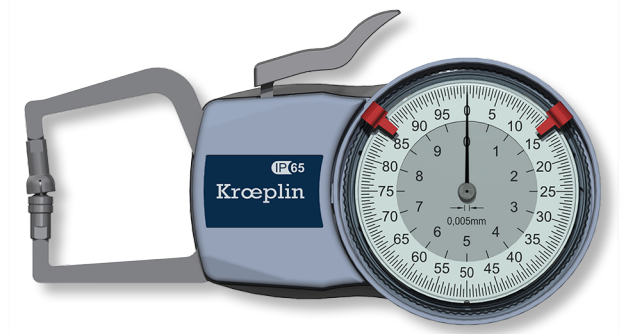

**Schnelltaster für Außenmessung  
mit Teller-Kontakten inkl. Werkskalibrierschein  
0-10/0,005/35mm IP65**

**Artikelnummer:** 1353401  
**EAN / GTIN:** 4066918049063  
**Herstellernummer:** D110T  
**Warentarifnummer:** 90178090  
**Versandart:** Paketdienst  
**Gewicht:** 0.18kg

## Produktbeschreibung

- Werksnorm
- Schutzart IP65
- Toleranzmarken einstellbar
- 1 fester, 1 beweglicher Tastarm
- Messkontakte Hartmetall

**Lieferung in Kartonbox inkl. Werkskalibrierschein**

**! Andere Messbereiche, Tasterformen und Holzetuis auf [Anfrage](#).**

## Technische Daten

<b>Größe:</b>	0-10/0,005/35mm IP65
<b>Artikelnummer:</b>	1353401
<b>Marke:</b>	KROEPLIN
<b>Herstellernummer:</b>	D110T
<b>Ablesung:</b>	0,005mm
<b>Fehler max.:</b>	0,02mm
<b>Messbereich:</b>	0-10mm
<b>Messkraft:</b>	0,8-1,2N
<b>Tastarmlänge:</b>	65mm
<b>Gewicht:</b>	0,18kg