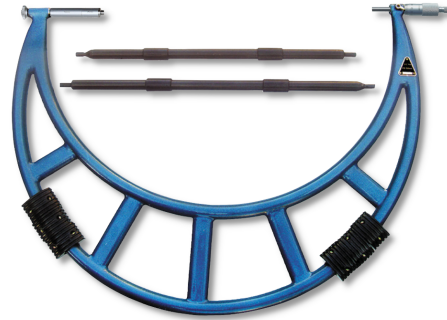

Bügelmessschrauben ULTRA active, auswechselbare Einsätze
Hartmetallmessflächen Ø 8mm, Stg. 0,5mm, Einstellmaße
600-700/0,01mm

Artikelnummer: 5013208
EAN / GTIN: 4066918094223
Warentarifnummer: 90173000
Versandart: Paketdienst
Gewicht: 10.5kg

Produktbeschreibung

- DIN 863
- Ableseteile mattverchromt
- Hartmetallmessflächen Ø 8mm
- Spindelsteigung 0,5mm
- Spindelklemmung mit Hebel
- Gefühlsratsche
- Rohrbügel mit Handwärmeschutz

Lieferung im Etui inklusive Einstellmaße

Technische Daten

Größe:	600-700/0,01mm
Artikelnummer:	5013208
Marke:	ULTRA
Ableseteile:	mattverchromt
Ablesung:	0,01mm
Bügel:	Rohr
Einstellmaße:	625/675mm
Handwärmeschutz:	Ja
Hartmetallmessflächen:	Ø 8mm
Messbereich:	600-700mm
Spindelsteigung:	0,5mm
Gewicht:	10,5kg