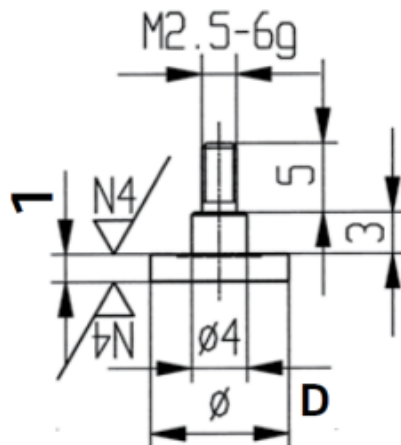

Messeinsätze für Messuhren Spezialstahl mit Messteller

Ø10mm

Artikelnummer: 1330160-10
EAN / GTIN: 4066918046642
Herstellernummer: 62180
Warentarifnummer: 90319000
Versandart: Paketdienst
Gewicht: 0.01kg

Produktbeschreibung

- Für Messuhren und Feinzeiger
- Anschlussgewinde M2,5

Lieferung einzeln verpackt

Technische Daten

Größe: Ø10mm
Artikelnummer: 1330160-10
Marke: KÄFER
Herstellernummer: 62180
Durchmesser: 10mm
Messteller höhe: 1mm
Gewicht: 0,01kg