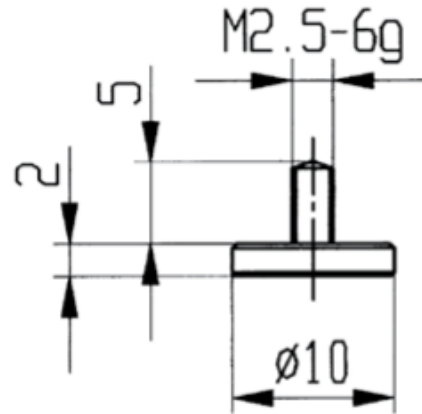

Messeinsätze für Messuhren Keramik mit Messteller

Artikelnummer: 1330503
EAN / GTIN: 4066918047298
Herstellernummer: 62175
Warentarifnummer: 90319000
Versandart: Paketdienst
Gewicht: 0.01kg

Produktbeschreibung

- Für Messuhren und Feinzeiger
- Anschlussgewinde M2,5

Lieferung einzeln verpackt

Technische Daten

Größe:

Artikelnummer: 1330503

Marke: KÄFER

Herstellernummer: 62175

Gewicht: 0,01kg