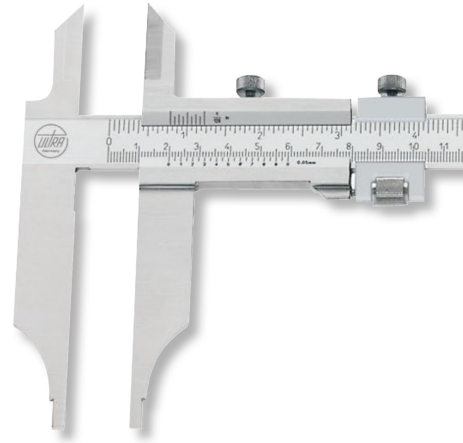

**Messschieber ULTRA active inox matt im Etui
mit Spitzen, mit Feineinstellung
250x80-1/20mm**

Artikelnummer: 1877102h
EAN / GTIN: 4066918073068
Warentarifnummer: 90173000
Versandart: Paketdienst
Gewicht: 0.45kg

Produktbeschreibung

- DIN 862
- Feststellschraube
- rostfreier Stahl gehärtet
- Ableseteile mattverchromt
- Lochmaßansatz Ø 10mm

Lieferung im Etui

Technische Daten

Größe:	250x80-1/20mm
Artikelnummer:	1877102h
Marke:	ULTRA
Ableseteile:	mattverchromt
Ablesung:	1/20mm / 1/128 inch
Feineinstellung:	Mit
Feststellschraube:	Ja
Lochmaßansatz:	Ø 10mm
Material rostfreier Stahl:	gehärtet
Messbereich:	250mm
Messerspitzen:	Mit
Schnabellänge:	80mm
Gewicht:	0,45kg