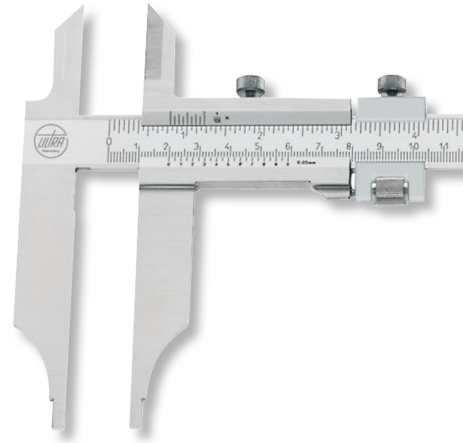

**Messschieber ULTRA active inox matt im Etui  
mit Spitzen, mit Feineinstellung  
250x80-1/20mm**

**Artikelnummer:** 1877102h  
**EAN / GTIN:** 4066918073068  
**Warentarifnummer:** 90173000  
**Versandart:** Paketdienst  
**Gewicht:** 0.45kg

### Produktbeschreibung

- DIN 862
- Feststellschraube
- rostfreier Stahl gehärtet
- Ableseteile mattverchromt
- Lochmaßansatz Ø 10mm

## Technische Daten

<b>Größe:</b>	250x80-1/20mm
<b>Artikelnummer:</b>	1877102h
<b>Marke:</b>	ULTRA
<b>Ableseteile:</b>	mattverchromt
<b>Ablesung:</b>	1/20mm / 1/128 inch
<b>Feineinstellung:</b>	Mit
<b>Feststellschraube:</b>	Ja
<b>Lochmaßansatz:</b>	Ø 10mm
<b>Material rostfreier Stahl:</b>	gehärtet
<b>Messbereich:</b>	250mm
<b>Messerspitzen:</b>	Mit
<b>Schnabellänge:</b>	80mm
<b>Gewicht:</b>	0,45kg