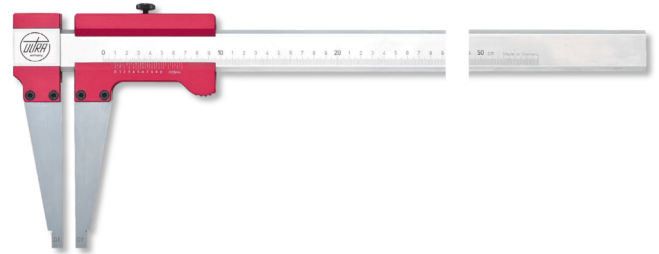

**Messschieber ALINOX Aluminium
ohne Spitzen, ohne Feineinstellung
4000x300-1/20mm**

Artikelnummer: 1879120
EAN / GTIN: 4066918073310
Warentarifnummer: 90173000
Versandart: LKW Fracht
Gewicht: 4.1kg

Produktbeschreibung

- Werksnorm
- Feststellschraube
- Stange 36x9mm und Führungselemente aus Aluminium
- Schnäbel aus rostfreiem Stahl gehärtet
- Extrem geringes Gewicht

Lieferung ab Messbereich 1000mm oder mit Brückenlänge 500mm in Transportkiste, restliche Artikel einzeln verpackt

! Andere Messbereiche, größere Schnabellängen, Messschieber ALINOX für Linkshänder und Nonius 1/50mm auf [Anfrage](#).

Technische Daten

Größe: 4000x300-1/20mm
Artikelnummer: 1879120
Marke: ULTRA
Ablesung: 1/20mm
Feststellschraube: Ja
Genauigkeit: 0,42mm
Messbereich: 4000mm
Schnabellänge: 300mm
Schnäbel rostfreier Stahl: gehärtet
Stange und Führungselemente: Aluminium
Stangenquerschnitt: 36x9mm
Gewicht: 4,1kg