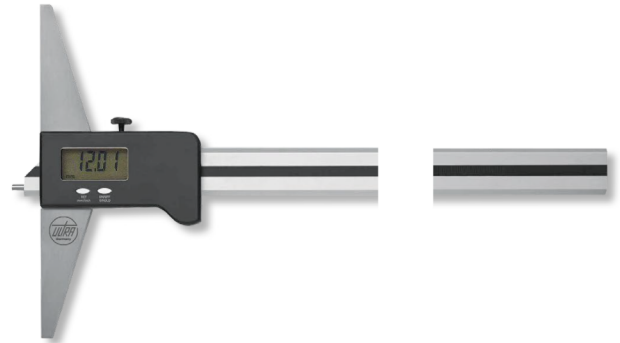

**Digital-Tiefenmessschieber ALINOX Aluminium
mit gehärtetem Stahlstift
1000x300/0,01mm**

Artikelnummer: 1852705
EAN / GTIN: 4066918071569
Warentarifnummer: 90173000
Versandart: Paketdienst
Gewicht: 1.7kg

Produktbeschreibung

- Werksnorm
- Sylvac System
- Feststellschraube
- Stange 36x9mm und Führungselemente aus Aluminium
- Messbrücke aus rostfreiem Stahl gehärtet
- Extrem geringes Gewicht
- großes LCD Display

Lieferung ab Messbereich 1000mm oder mit Brückenlänge 500mm in Transportkiste, restliche Artikel einzeln verpackt

Funktionen:

- Ein/Aus
- mm/inch Umschaltung
- Preset Funktion ±
- 0-Punkt an jeder Position
- Hold Funktion
- Datenausgang Opto

! Andere Messbereiche und größere Brückenlängen auf [Anfrage](#).

! Artikel mit Schutzart IP66 gegen Aufpreis auf [Anfrage](#).

Technische Daten

Größe:	1000x300/0,01mm
Artikelnummer:	1852705
Marke:	ULTRA
Ablesung:	0,01mm / .0005 inch
Brückenlänge:	300mm
Datenausgang:	Opto
Feststellschraube:	Ja
Genauigkeit:	0,075mm
Messbereich:	1000mm / 40 inch
Messbrücke rostfreier Stahl:	gehärtet
Stange und Führungselemente:	Aluminium
Stangenquerschnitt:	36x9mm
Gewicht:	1,7kg