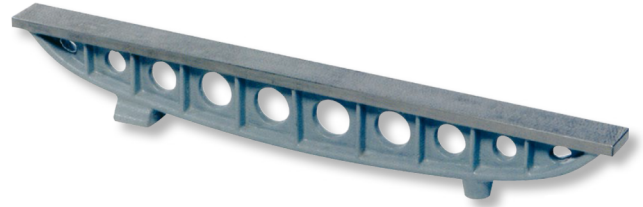

Abrichtlineale aus Spezialguss

2000x70mm GG-1

Artikelnummer: 1667105
EAN / GTIN: 4066918064745
Warentarifnummer: 90172039
Versandart: LKW Fracht
Gewicht: 74kg

Produktbeschreibung

- DIN 876
- mit Löchern zur Gewichtserleichterung

Lieferung einzeln verpackt

1666 1..: Güte 0

1667 1..: Güte 1

! Andere Größen sowie höhere Genauigkeiten auf [Anfrage](#).

Technische Daten

Größe: 2000x70mm GG-1
Artikelnummer: 1667105
Marke: ULTRA
Ebenheit: 0,03mm
Größe: 2000x70mm
Güte: 1
Gewicht: 74kg