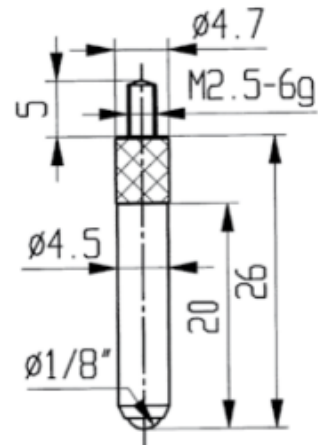

Messeinsätze für Messuhren Hartmetall mit Halbkugel Ø4,5mm

Artikelnummer: 1330209
EAN / GTIN: 4066918046833
Herstellernummer: 62020
Warentarifnummer: 90319000
Versandart: Paketdienst
Gewicht: 0.01kg

Produktbeschreibung

- Für Messuhren und Feinzeiger
- Anschlussgewinde M2,5

Lieferung einzeln verpackt

Technische Daten

Größe: Ø4,5mm
Artikelnummer: 1330209
Marke: KÄFER
Herstellernummer: 62020
Gewicht: 0,01kg