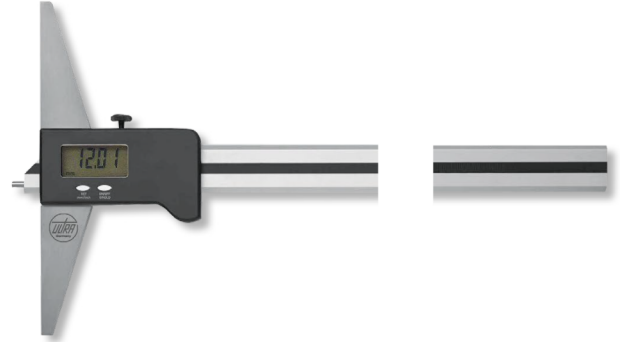

**Digital-Tiefenmessschieber ALINOX Aluminium  
mit gehärtetem Stahlstift  
1500x300/0,01mm**

**Artikelnummer:** 1852708  
**EAN / GTIN:** 4066918071590  
**Warentarifnummer:** 90173000  
**Versandart:** LKW Fracht  
**Gewicht:** 2.1kg

**Produktbeschreibung**

- Werksnorm
- Sylvac System
- Feststellschraube
- Stange 36x9mm und Führungselemente aus Aluminium
- Messbrücke aus rostfreiem Stahl gehärtet
- Extrem geringes Gewicht
- großes LCD Display

**Lieferung ab Messbereich 1000mm oder mit Brückenlänge 500mm in Transportkiste, restliche Artikel einzeln verpackt**

**Funktionen:**

- Ein/Aus
- mm/inch Umschaltung
- Preset Funktion ±
- 0-Punkt an jeder Position
- Hold Funktion
- Datenausgang Opto

## Technische Daten

<b>Größe:</b>	1500x300/0,01mm
<b>Artikelnummer:</b>	1852708
<b>Marke:</b>	ULTRA
<b>Ablesung:</b>	0,01mm / .0005 inch
<b>Brückenlänge:</b>	300mm
<b>Datenausgang:</b>	Opto
<b>Feststellschraube:</b>	Ja
<b>Genauigkeit:</b>	0,1mm
<b>Messbereich:</b>	1500mm / 60 inch
<b>Messbrücke rostfreier Stahl:</b>	gehärtet
<b>Stange und Führungselemente:</b>	Aluminium
<b>Stangenquerschnitt:</b>	36x9mm
<b>Gewicht:</b>	2,1kg