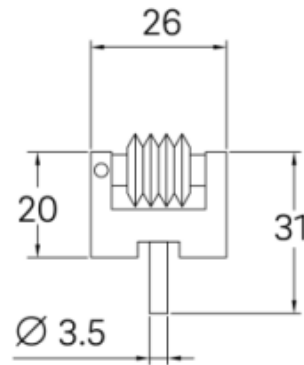

**Gewinderollen (Paar) 60° metrisch  
mit Einspannschaft Ø 3,5mm  
2,0mm 60°**

**Artikelnummer:** 1159925  
**EAN / GTIN:** 4066918020154  
**Herstellernummer:** 00316  
**Warentarifnummer:** 90318020  
**Versandart:** Paketdienst  
**Gewicht:** 0.08kg

60° metrisch / 60° metric

## Technische Daten

**Größe:** 2,0mm 60°  
**Artikelnummer:** 1159925  
**Marke:** DEMM  
**Herstellernummer:** 00316  
**Größe:** 2,0mm 60°  
**Material:** Stahl  
gehärtet  
**Gewicht:** 0,08kg