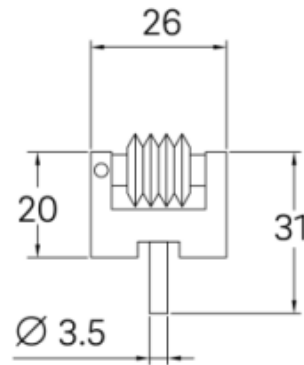

**Gewinderollen (Paar) 60° metrisch
mit Einspannschaft Ø 3,5mm
2,0mm 60°**

Artikelnummer: 1159925
EAN / GTIN: 4066918020154
Herstellernummer: 00316
Warentarifnummer: 90318020
Versandart: Paketdienst
Gewicht: 0.08kg

60° metrisch / 60° metric

Produktbeschreibung

Lieferung paarweise verpackt

Technische Daten

Größe: 2,0mm 60°
Artikelnummer: 1159925
Marke: DEMM
Herstellernummer: 00316
Größe: 2,0mm 60°
Material: Stahl
gehärtet
Gewicht: 0,08kg