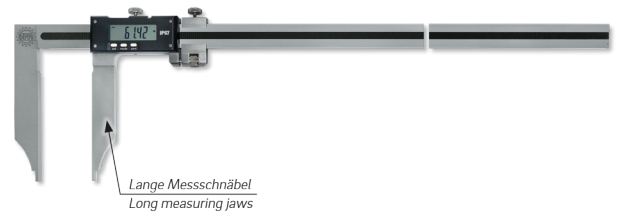

Digital-Messschieber DIGI FEMO BL inox im Etui mit langen Schnäbeln 500x200/0,01mm IP67

Artikelnummer: 1851221ip
EAN / GTIN: 4066918070074
Herstellernummer: 00700IP67
Warentarifnummer: 90173000
Versandart: Paketdienst
Gewicht: 2.05kg

Produktbeschreibung

- Werksnorm
- Schutzart IP67, Sylvac System
- Feststellschraube und Feineinstellung
- rostfreier Stahl gehärtet
- großes LCD Display

Lieferung im Etui

Funktionen:

- Ein/Aus
- Auto-On bei Bewegung
- mm/inch Umschaltung
- 0-Punkt an jeder Position
- ABS-Funktion (fester 0-Punkt)
- absolutes System
- Preset Funktion ±
- Datenausgang Proximity

Technische Daten

Größe:	500x200/0,01mm IP67
Artikelnummer:	1851221ip
Marke:	DEMM
Herstellernummer:	00700IP67
Ablesung:	0,01mm / .0005 inch
Datenausgang:	Proximity
Feineinstellung:	Mit
Feststellschraube:	Ja
Genauigkeit:	0,03mm
Material rostfreier Stahl:	gehärtet
Messbereich:	500mm / 20 inch
Schnabellänge:	200mm
Schutzart:	IP67
Gewicht:	2,05kg