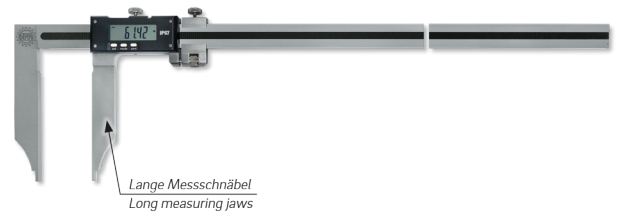

## Digital-Messschieber DIGI FEMO BL inox im Etui mit langen Schnäbeln 500x200/0,01mm IP67

**Artikelnummer:** 1851221ip  
**EAN / GTIN:** 4066918070074  
**Herstellernummer:** 00700IP67  
**Warentarifnummer:** 90173000  
**Versandart:** Paketdienst  
**Gewicht:** 2.05kg

### Produktbeschreibung

- Werksnorm
- Schutzart IP67, Sylvac System
- Feststellschraube und Feineinstellung
- rostfreier Stahl gehärtet
- großes LCD Display

#### Funktionen:

- Ein/Aus
- Auto-On bei Bewegung
- mm/inch Umschaltung
- 0-Punkt an jeder Position
- ABS-Funktion (fester 0-Punkt)
- absolutes System
- Preset Funktion ±
- Datenausgang Proximity

## Technische Daten

<b>Größe:</b>	500x200/0,01mm IP67
<b>Artikelnummer:</b>	1851221ip
<b>Marke:</b>	DEMM
<b>Herstellernummer:</b>	00700IP67
<b>Ablesung:</b>	0,01mm / .0005 inch
<b>Datenausgang:</b>	Proximity
<b>Feineinstellung:</b>	Mit
<b>Feststellschraube:</b>	Ja
<b>Genauigkeit:</b>	0,03mm
<b>Material rostfreier Stahl:</b>	gehärtet
<b>Messbereich:</b>	500mm / 20 inch
<b>Schnabellänge:</b>	200mm
<b>Schutzart:</b>	IP67
<b>Gewicht:</b>	2,05kg