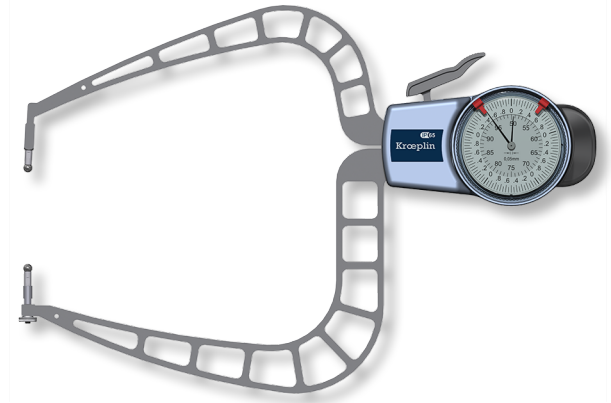

**Schnelltaster für Außenmessung  
inkl. Werkskalibrierschein  
50-100/0,05/167mm IP65**

**Artikelnummer:** 1353507  
**EAN / GTIN:** 4066918049100  
**Herstellernummer:** D4100  
**Warentarifnummer:** 90178090  
**Versandart:** Paketdienst  
**Gewicht:** 0.45kg

## Produktbeschreibung

Werksnorm

- Schutzart IP65
- Toleranzmarken einstellbar
- 1 fester, 1 beweglicher Tastarm
- Messkontakte Hartmetall

**Lieferung in Kartonbox inkl. Werkskalibrierschein**

**! Andere Messbereiche, Tasterformen und Holzetuis auf [Anfrage](#).**

## Technische Daten

<b>Größe:</b>	50-100/0,05/167mm IP65
<b>Artikelnummer:</b>	1353507
<b>Marke:</b>	KROEPLIN
<b>Herstellernummer:</b>	D4100
<b>Ablesung:</b>	0,05mm
<b>Fehler max.:</b>	0,075mm
<b>Messbereich:</b>	50-100mm
<b>Messkraft:</b>	0,8-1,7N
<b>Tastarmlänge:</b>	167mm
<b>Gewicht:</b>	0,45kg