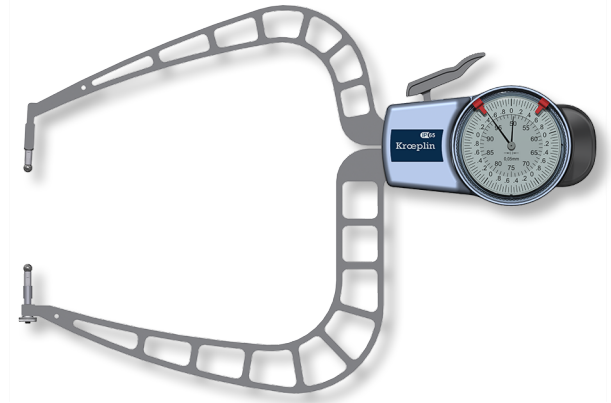

**Schnelltaster für Außenmessung
inkl. Werkskalibrierschein
50-100/0,05/167mm IP65**

Artikelnummer: 1353507
EAN / GTIN: 4066918049100
Herstellernummer: D4100
Warentarifnummer: 90178090
Versandart: Paketdienst
Gewicht: 0.45kg

Produktbeschreibung

Werksnorm

- Schutzart IP65
- Toleranzmarken einstellbar
- 1 fester, 1 beweglicher Tastarm
- Messkontakte Hartmetall

Lieferung in Kartonbox inkl. Werkskalibrierschein

! Andere Messbereiche, Tasterformen und Holzetuis auf [Anfrage](#).

Technische Daten

Größe:	50-100/0,05/167mm IP65
Artikelnummer:	1353507
Marke:	KROEPLIN
Herstellernummer:	D4100
Ablesung:	0,05mm
Fehler max.:	0,075mm
Messbereich:	50-100mm
Messkraft:	0,8-1,7N
Tastarmlänge:	167mm
Gewicht:	0,45kg