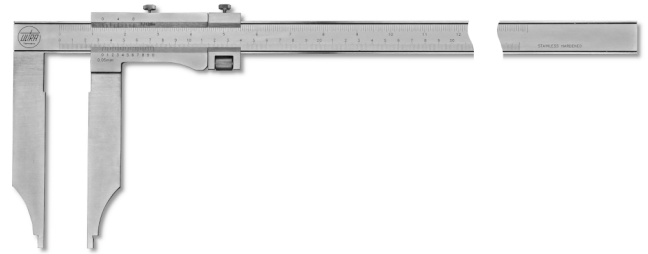

**Messschieber ULTRA active inox mattverchromt im Etui
ohne Spitzen, mit Feineinstellung
1000x150-1/20mm**

Artikelnummer: 1895163
EAN / GTIN: 4066918104533
Warentarifnummer: 90173000
Versandart: Paketdienst
Gewicht: 3.3kg

Produktbeschreibung

- DIN 862 bei Schnabellänge bis 200mm, ab 250mm nach Werksnorm
- Feststellschraube
- rostfreier Stahl gehärtet
- Nonius und Skala mattverchromt

Lieferung im Etui

1895 1..: ohne Spitzen

1896 1..: mit Spitzen

! Nonius 1/50mm auf [Anfrage](#).

Technische Daten

Größe:	1000x150-1/20mm
Artikelnummer:	1895163
Marke:	ULTRA
Ableseteile:	mattverchromt
Ablesung:	1/20mm / 1/128 inch
Feststellschraube:	Ja
Material rostfreier Stahl:	gehärtet
Maß d:	31mm
Maß e:	10mm
Maß f:	18mm
Messbereich:	1000mm / 40 inch
Schnabellänge:	150mm
Spitzen:	Ohne
Gewicht:	3,3kg