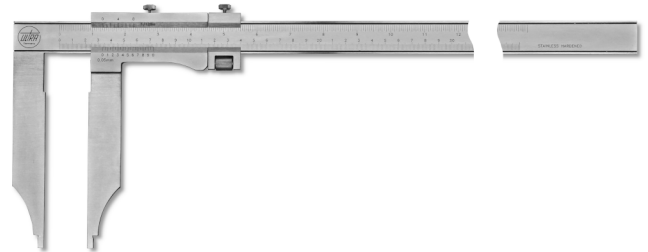

**Messschieber ULTRA active inox mattverchromt im Etui  
ohne Spitzen, mit Feineinstellung  
1000x150-1/20mm**

**Artikelnummer:** 1895163  
**EAN / GTIN:** 4066918104533  
**Warentarifnummer:** 90173000  
**Versandart:** Paketdienst  
**Gewicht:** 3.3kg

### Produktbeschreibung

- DIN 862 bei Schnabellänge bis 200mm, ab 250mm nach Werksnorm
- Feststellschraube
- rostfreier Stahl gehärtet
- Nonius und Skala mattverchromt

#### Lieferung im Etui

**1895 1..:** ohne Spitzen

**1896 1..:** mit Spitzen

**! Nonius 1/50mm auf [Anfrage](#).**

## Technische Daten

<b>Größe:</b>	1000x150-1/20mm
<b>Artikelnummer:</b>	1895163
<b>Marke:</b>	ULTRA
<b>Ableseteile:</b>	mattverchromt
<b>Ablesung:</b>	1/20mm / 1/128 inch
<b>Feststellschraube:</b>	Ja
<b>Material rostfreier Stahl:</b>	gehärtet
<b>Maß d:</b>	31mm
<b>Maß e:</b>	10mm
<b>Maß f:</b>	18mm
<b>Messbereich:</b>	1000mm / 40 inch
<b>Schnabellänge:</b>	150mm
<b>Spitzen:</b>	Ohne
<b>Gewicht:</b>	3,3kg