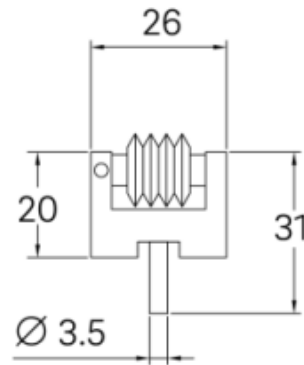

**Gewinderollen (Paar) 60° metrisch  
mit Einspannschaft Ø 3,5mm  
6,0mm 60°**

**Artikelnummer:** 1159930  
**EAN / GTIN:** 4066918020208  
**Herstellernummer:** 00321  
**Warentarifnummer:** 90318020  
**Versandart:** Paketdienst  
**Gewicht:** 0.08kg

60° metrisch / 60° metric

## Technische Daten

**Größe:** 6,0mm 60°  
**Artikelnummer:** 1159930  
**Marke:** DEMM  
**Herstellernummer:** 00321  
**Größe:** 6,0mm 60°  
**Material:** Stahl  
gehärtet  
**Gewicht:** 0,08kg