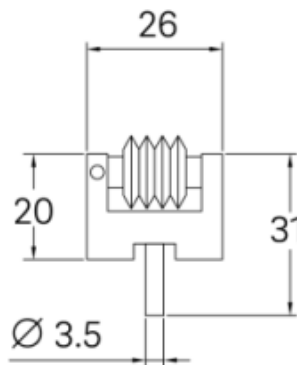

**Gewinderollen (Paar) 60° metrisch  
mit Einspannschaft Ø 3,5mm  
6,0mm 60°**

**Artikelnummer:** 1159930  
**EAN / GTIN:** 4066918020208  
**Herstellernummer:** 00321  
**Warentarifnummer:** 90318020  
**Versandart:** Paketdienst  
**Gewicht:** 0.08kg

60° metrisch / 60° metric

## Technische Daten

**Größe:** 6,0mm 60°  
**Artikelnummer:** 1159930  
**Marke:** DEMM  
**Herstellernummer:** 00321  
**Größe:** 6,0mm 60°  
**Material:** Stahl  
gehärtet  
**Gewicht:** 0,08kg