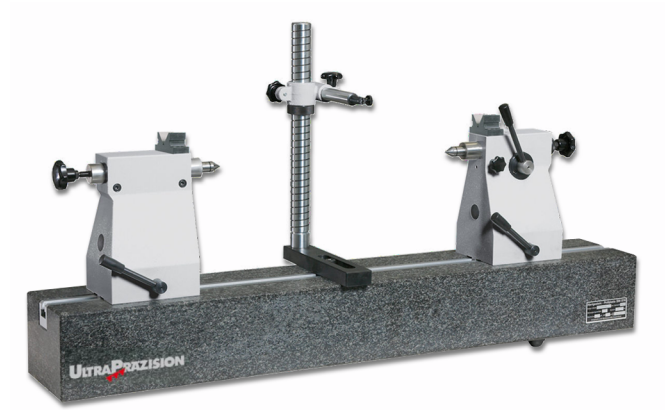

**Rundlaufprüfgeräte ULTRA active mit Messbank aus Hartgestein
DIN 876/1, mit Prismenaufsatz, gehärtet
200/850/1300x200mm (14H7)**

Artikelnummer: 1555102
EAN / GTIN: 4066918059277
Warentarifnummer: 90318080
Versandart: LKW Fracht
Gewicht: 162kg

Produktbeschreibung

- DIN 876
- Messflächen Güte 1, feingeschliffen
- linker Reitstock mit fester Pinole
- rechter Reitstock mit beweglicher Pinole, arretierbar
- Zentrierspitzen 60°, MK2
- Messstativ mit Feineinstellung
- Messuhraufnahme Ø 8mm
- maximale Belastung Reitstockpaar 40 kg

1554 1..: Reitstöcke ohne Prismenaufsatz

1555 1..: Reitstöcke mit Prismenaufsatz, gehärtet

Lieferung einzeln verpackt

! Zusätzliche Stative für Mehrstellenmessung siehe Menü Zubehör

Technische Daten

Größe: 200/850/1300x200mm (14H7)

Artikelnummer: 1555102

Marke: ULTRA

Größe: 1300x200x140mm

Prismenaufsatz: Mit

Spitzenhöhe: 200mm

Spitzenweite: 850mm

T-Nute: 14mm H7

Gewicht: 162kg