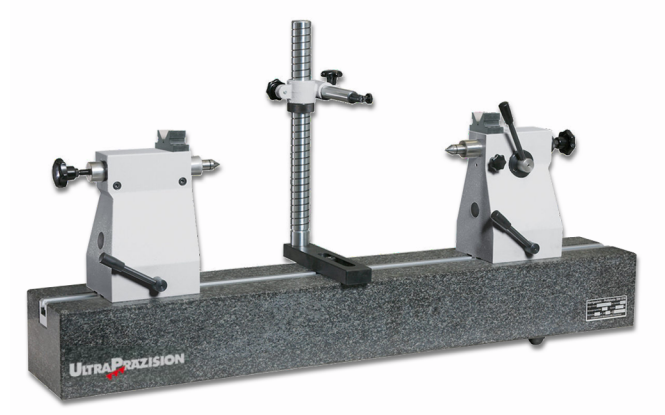

**Rundlaufprüfgeräte ULTRA active mit Messbank aus Hartgestein
DIN 876/1, mit Prismenaufsatz, gehärtet
200/850/1300x200mm (14H7)**

Artikelnummer: 1555102
EAN / GTIN: 4066918059277
Warentarifnummer: 90318080
Versandart: LKW Fracht
Gewicht: 162kg

Produktbeschreibung

- DIN 876
- Messflächen Güte 1, feingeschliffen
- linker Reitstock mit fester Pinole
- rechter Reitstock mit beweglicher Pinole, arretierbar
- Zentrierspitzen 60°, MK2
- Messstativ mit Feineinstellung
- Messuhraufnahme Ø 8mm
- maximale Belastung Reitstockpaar 40 kg

1554 1..: Reitstöcke ohne Prismenaufsatz

1555 1..: Reitstöcke mit Prismenaufsatz, gehärtet

Lieferung einzeln verpackt

! Zusätzliche Stative für Mehrstellenmessung siehe Menü Zubehör

Technische Daten

Größe: 200/850/1300x200mm (14H7)

Artikelnummer: 1555102

Marke: ULTRA

Größe: 1300x200x140mm

Prismenaufsatz: Mit

Spitzenhöhe: 200mm

Spitzenweite: 850mm

T-Nute: 14mm H7

Gewicht: 162kg