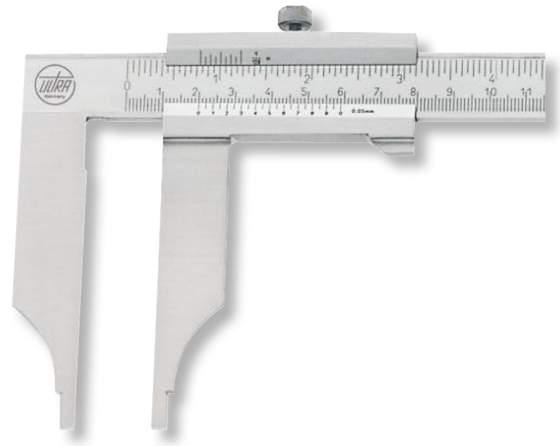

**Messschieber ULTRA active inox matt im Etui
ohne Spitzen, ohne Feineinstellung
250x80-1/20mm**

Artikelnummer: 1874102h
EAN / GTIN: 4066918073006
Warentarifnummer: 90173000
Versandart: Paketdienst
Gewicht: 0.45kg

Produktbeschreibung

- DIN 862
- Feststellschraube
- rostfreier Stahl gehärtet
- Ableseteile mattverchromt
- Lochmaßansatz Ø 10mm

Lieferung im Etui

Technische Daten

Größe:	250x80-1/20mm
Artikelnummer:	1874102h
Marke:	ULTRA
Ableseteile:	mattverchromt
Ablesung:	1/20mm / 1/128 inch
Feineinstellung:	Ohne
Feststellschraube:	Ja
Lochmaßansatz:	Ø 10mm
Material rostfreier Stahl:	gehärtet
Messbereich:	250mm
Messerspitzen:	Ohne
Schnabellänge:	80mm
Gewicht:	0,45kg