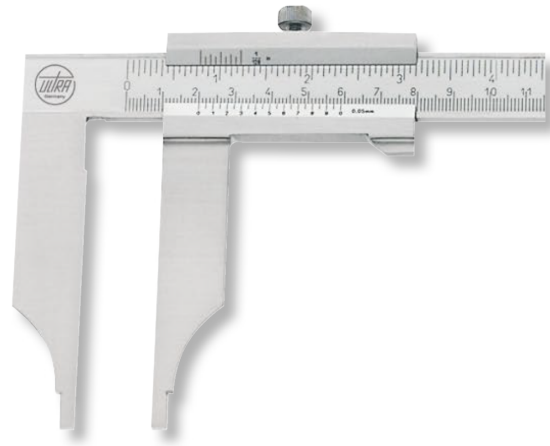

**Messschieber ULTRA active inox matt im Etui
ohne Spitzen, ohne Feineinstellung
250x80-1/20mm**

Artikelnummer: 1874102h
EAN / GTIN: 4066918073006
Warentarifnummer: 90173000
Versandart: Paketdienst
Gewicht: 0.45kg

Produktbeschreibung

- DIN 862
- Feststellschraube
- rostfreier Stahl gehärtet
- Ableseteile mattverchromt
- Lochmaßansatz Ø 10mm

Lieferung im Etui

Technische Daten

| | |
|-----------------------------------|---------------------|
| Größe: | 250x80-1/20mm |
| Artikelnummer: | 1874102h |
| Marke: | ULTRA |
| Ableseteile: | mattverchromt |
| Ablesung: | 1/20mm / 1/128 inch |
| Feineinstellung: | Ohne |
| Feststellschraube: | Ja |
| Lochmaßansatz: | Ø 10mm |
| Material rostfreier Stahl: | gehärtet |
| Messbereich: | 250mm |
| Messerspitzen: | Ohne |
| Schnabellänge: | 80mm |
| Gewicht: | 0,45kg |