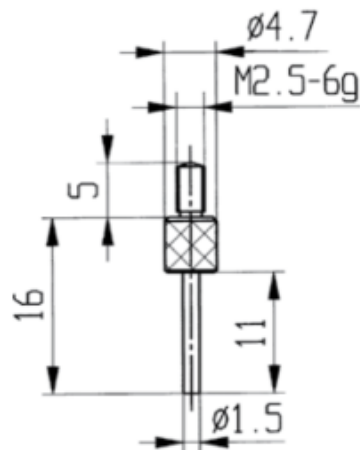

## Messeinsätze für Messuhren Spezialstahl mit dünnem Messzapfen 11mm

**Artikelnummer:** 1330106  
**EAN / GTIN:** 4066918045775  
**Herstellernummer:** 62012  
**Warentarifnummer:** 90319000  
**Versandart:** Paketdienst  
**Gewicht:** 0.01kg

### Produktbeschreibung

- Für Messuhren und Feinzeiger
- Anschlussgewinde M2,5

**Lieferung einzeln verpackt**

### Technische Daten

**Größe:** 11mm  
**Artikelnummer:** 1330106  
**Marke:** KÄFER  
**Herstellernummer:** 62012  
**Länge:** 11mm  
**Gewicht:** 0,01kg