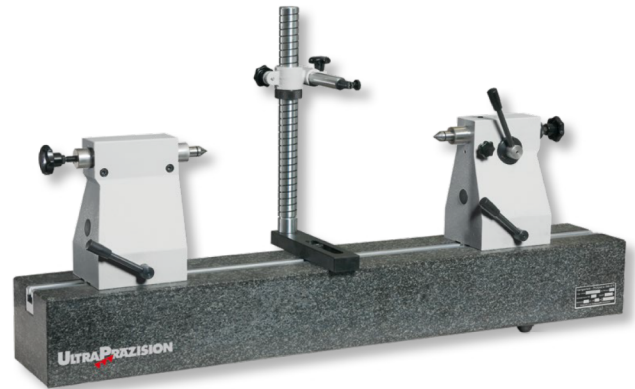

Rundlaufprüfgeräte ULTRA active mit Messbank aus Hartgestein
DIN 876/1, ohne Prismenaufsatz
200/1150/1600x200mm (14H7)

Artikelnummer: 1554103
EAN / GTIN: 4066918059239
Warentarifnummer: 90318080
Versandart: LKW Fracht
Gewicht: 186.5kg

Produktbeschreibung

- DIN 876
- Messflächen Güte 1, feingeschliffen
- linker Reitstock mit fester Pinole
- rechter Reitstock mit beweglicher Pinole, arretierbar
- Zentrierspitzen 60°, MK2
- Messstativ mit Feineinstellung
- Messuhraufnahme Ø 8mm
- maximale Belastung Reitstockpaar 40 kg

1554 1..: Reitstöcke ohne Prismenaufsatz

1555 1..: Reitstöcke mit Prismenaufsatz, gehärtet

Lieferung einzeln verpackt

! Zusätzliche Stative für Mehrstellenmessung siehe Menü Zubehör

Technische Daten

Größe: 200/1150/1600x200mm (14H7)

Artikelnummer: 1554103

Marke: ULTRA

Größe: 1600x200x140mm

Prismenaufsatz: Ohne

Spitzenhöhe: 200mm

Spitzenweite: 1150mm

T-Nute: 14mm H7

Gewicht: 186,5kg