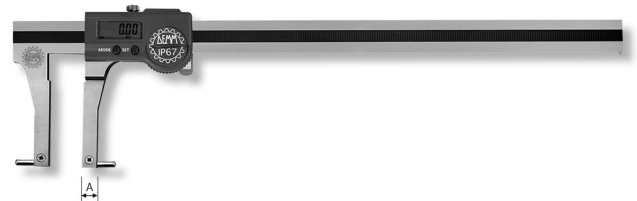

**Digital-Universalmessschieber DIGI ULISSE I/E inox im Etui
für Innen- und Außenmessung, inklusive Einsätze
44-650/0-570/103/0,01mm IP67**

Artikelnummer: 1854103
EAN / GTIN: 4066918072030
Herstellernummer: 00192
Warentarifnummer: 90173000
Versandart: Paketdienst
Gewicht: 0.74kg

Produktbeschreibung

- Werksnorm
- Schutzart IP67, Sylvac System
- Feststellschraube
- rostfreier Stahl gehärtet
- großes LCD Display
- Messeinsätze auswechselbar

Lieferung im Etui inklusive 1 Paar Hülsen Ø 3,5mm mit Innengewinde M 2,5 und Messeinsätzen mit Kugel Ø 3mm

Funktionen:

- Ein/Aus
- Auto-On bei Bewegung
- mm/inch Umschaltung
- 0-Punkt an jeder Position
- ABS-Funktion (fester 0-Punkt)
- absolutes System
- Preset Funktion ±
- Datenausgang Proximity

Technische Daten

Größe:	44-650/0-570/103/0,01mm IP67
Artikelnummer:	1854103
Marke:	DEMM
Herstellernummer:	00192
Ablesung:	0,01mm / .0005 inch
Aufnahme Messeinsätze:	M2,5
Datenausgang:	Proximity
Feststellschraube:	Ja
Material rostfreier Stahl:	gehärtet
Maß A:	9mm
Messbereich außen:	0-570mm/0-22 inch
Messbereich innen:	44-650mm/1,5-25,5 in
Schnabellänge:	103mm
Schutzart:	IP67
Gewicht:	0,74kg