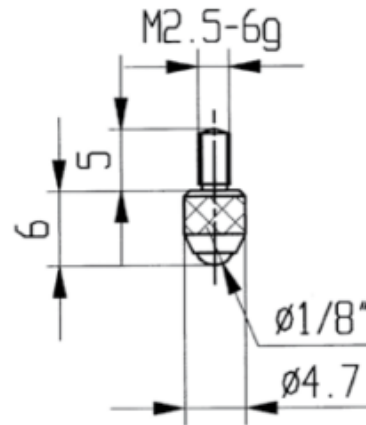

Messeinsätze für Messuhren Rubineinsatz mit Halbkugel

Artikelnummer: 1330301
EAN / GTIN: 4066918047182
Herstellernummer: 62002
Warentarifnummer: 90319000
Versandart: Paketdienst
Gewicht: 0.01kg

Produktbeschreibung

- Für Messuhren und Feinzeiger
- Anschlussgewinde M2,5

Lieferung einzeln verpackt

Technische Daten

Größe:

Artikelnummer: 1330301

Marke: KÄFER

Herstellernummer: 62002

Gewicht: 0,01kg