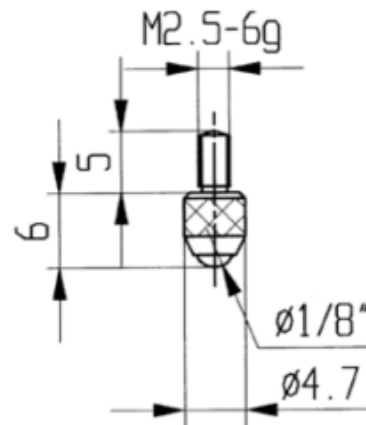

Messeinsätze für Messuhren Rubineinsatz mit Halbkugel

Artikelnummer: 1330301
EAN / GTIN: 4066918047182
Herstellernummer: 62002
Warentarifnummer: 90319000
Versandart: Paketdienst
Gewicht: 0.01kg

Produktbeschreibung

- Für Messuhren und Feinzeiger
- Anschlussgewinde M2,5

Lieferung einzeln verpackt

Technische Daten

Größe:

Artikelnummer: 1330301

Marke: KÄFER

Herstellernummer: 62002

Gewicht: 0,01kg