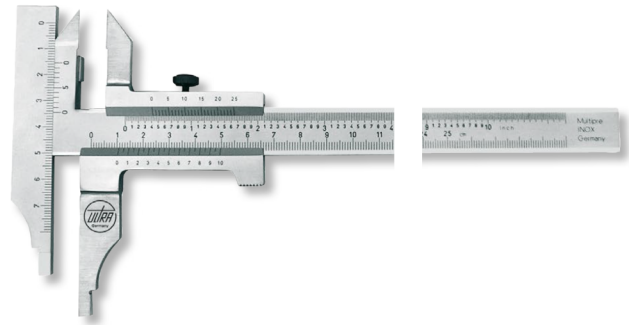

**Messschieber MULTIPRE inox matt im Etui
mit Spitzen, mit höhenverstellbarem Schnabel
800x150-1/20mm**

Artikelnummer: 1902104
EAN / GTIN: 4066918074126
Warentarifnummer: 90173000
Versandart: Paketdienst
Gewicht: 2.3kg

Produktbeschreibung

- DIN 862
- Feststellschraube
- rostfreier Stahl gehärtet
- Ableseile mattverchromt
- Lochmaßansatz Ø 10mm

Lieferung im Etui

Technische Daten

Größe: 800x150-1/20mm
Artikelnummer: 1902104
Marke: ULTRA
Ableseile: mattverchromt
Ablesung: 1/20mm
Feststellschraube: Ja
Lochmaßansatz: Ø 10mm
Material rostfreier Stahl: gehärtet
Messbereich: 800mm
Messerspitzen: Mit
Schnabellänge: 150mm
Gewicht: 2,3kg