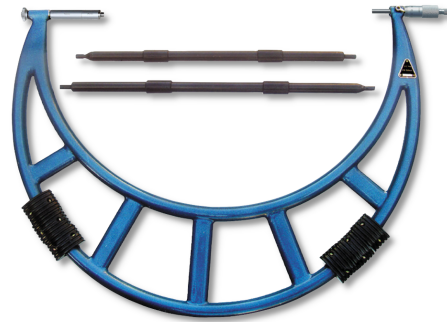

Bügelmessschrauben ULTRA active, auswechselbare Einsätze
Hartmetallmessflächen Ø 8mm, Stg. 1,0mm, Einstellmaße
1200-1400/0,01mm

Artikelnummer: 5013213
EAN / GTIN: 4066918094278
Warentarifnummer: 90173000
Versandart: LKW Fracht
Gewicht: 33kg

Produktbeschreibung

- Werksnorm
- Ableseteile mattverchromt
- Hartmetallmessflächen Ø 8mm
- Spindelsteigung 1,0mm
- Spindelklemmung mit Hebel
- Gefühlsratsche
- Rohrbügel mit Handwärmeschutz

Lieferung im Etui inklusive Einstellmaße

Technische Daten

Größe:	1200-1400/0,01mm
Artikelnummer:	5013213
Marke:	ULTRA
Ableseteile:	mattverchromt
Ablesung:	0,01mm
Bügel:	Rohr
Einstellmaße:	1250/1350mm
Handwärmeschutz:	Ja
Hartmetallmessflächen:	Ø 8mm
Messbereich:	1200-1400mm
Spindelsteigung:	1,0mm
Gewicht:	33kg