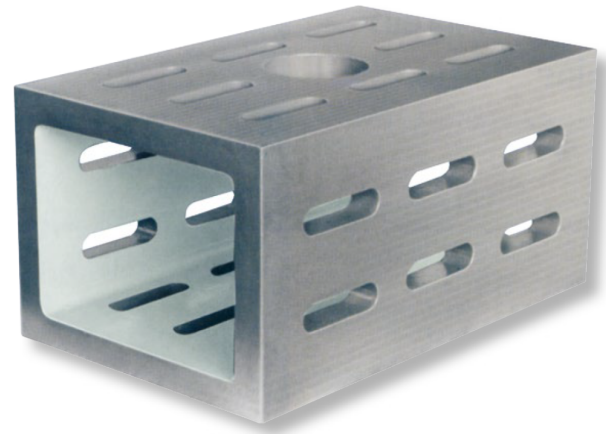

**Kastenwürfel, Spezialguss
mit Spannschlitz
1000x600x500mm 30mm GG-3**

Artikelnummer: 1462207
EAN / GTIN: 4066918055057
Warentarifnummer: 90172039
Versandart: LKW Fracht
Gewicht: 600kg

Produktbeschreibung

- DIN 875 / DIN 876
- 4 Seitenflächen mit Spannschlitz
- 2 Seitenflächen offen

Lieferung einzeln verpackt

1462 1...: Güte 1 (geschliffen)

1462 2...: Güte 3 (gefräst/gehobelt)

! Größere Abmessungen, höhere Genauigkeit sowie mehrere maßgleich bearbeitete Würfel auf [Anfrage](#).

Technische Daten

Größe: 1000x600x500mm 30mm GG-3
Artikelnummer: 1462207
Marke: ULTRA
Größe: 1000x600x500mm
Güte: 3
Schlitzbreite: 30mm
Gewicht: 600kg