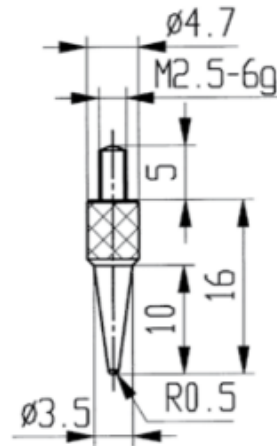

## Messeinsätze für Messuhren Spezialstahl mit Kegel 30mm

**Artikelnummer:** 1330107-30  
**EAN / GTIN:** 4066918045898  
**Herstellernummer:** 62151  
**Warentarifnummer:** 90319000  
**Versandart:** Paketdienst  
**Gewicht:** 0.01kg

### Produktbeschreibung

- Für Messuhren und Feinzeiger
- Anschlussgewinde M2,5

**Lieferung einzeln verpackt**

### Technische Daten

**Größe:** 30mm  
**Artikelnummer:** 1330107-30  
**Marke:** KÄFER  
**Herstellernummer:** 62151  
**Länge:** 30mm  
**Gewicht:** 0,01kg