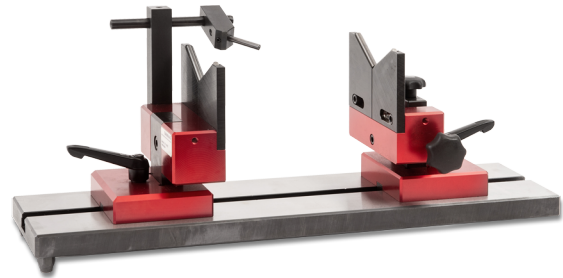

**Rundlaufprüfgeräte PPG 240/1000 mit Grundplatte aus Stahl
gehärtet, mit prismatischen Hartmetall-Auflagen
Ø240/1000mm**

Artikelnummer: 1559713
EAN / GTIN: 4066918106643
Herstellernummer: 6.402
Warentarifnummer: 90178090
Versandart: LKW Fracht
Gewicht: 22.99kg

Produktbeschreibung

- Rundlaufgenauigkeit besser als 0,005mm
- ein Abrollbock höhenverstellbar, Verstellbereich 30mm zum Ausgleich unterschiedlicher Werkstückdurchmesser
- Träger stufenlos verschiebbar, Fixierung durch Griff
- Stativ mit Feineinstellung, Messuhraufnahme Ø 8mm

Lieferung einzeln verpackt, ohne Stativ, ohne Fühlhebelmessgerät

! Einzelne Grundplatten auf [Anfrage](#).

Technische Daten

Größe: Ø240/1000mm
Artikelnummer: 1559713
Marke: FISSO
Herstellernummer: 6.402
Durchmesserausgleich: max. 60mm
Grundplatte: mit
Größe: 1000mm
Nuteneinstichbreite: 14mm
Werkstück-Ø: max. 240mm
Werkstückgewicht: max. 25kg
Gewicht: 22,99kg