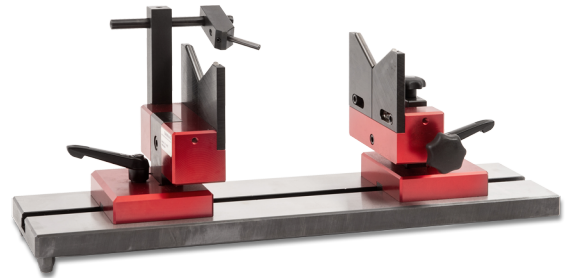

**Rundlaufprüfgeräte PPG 240/1000 mit Grundplatte aus Stahl
gehärtet, mit prismatischen Hartmetall-Auflagen
Ø240/1000mm**

Artikelnummer: 1559713
EAN / GTIN: 4066918106643
Herstellernummer: 6.402
Warentarifnummer: 90178090
Versandart: LKW Fracht
Gewicht: 22.99kg

Produktbeschreibung

- Rundlaufgenauigkeit besser als 0,005mm
- ein Abrollbock höhenverstellbar, Verstellbereich 30mm zum Ausgleich unterschiedlicher Werkstückdurchmesser
- Träger stufenlos verschiebbar, Fixierung durch Griff
- Stativ mit Feineinstellung, Messuhraufnahme Ø 8mm

Lieferung einzeln verpackt, ohne Stativ, ohne Fühlhebelmessgerät

! Einzelne Grundplatten auf [Anfrage](#).

Technische Daten

Größe: Ø240/1000mm
Artikelnummer: 1559713
Marke: FISSO
Herstellernummer: 6.402
Durchmesserausgleich: max. 60mm
Grundplatte: mit
Größe: 1000mm
Nuteneinstichbreite: 14mm
Werkstück-Ø: max. 240mm
Werkstückgewicht: max. 25kg
Gewicht: 22,99kg