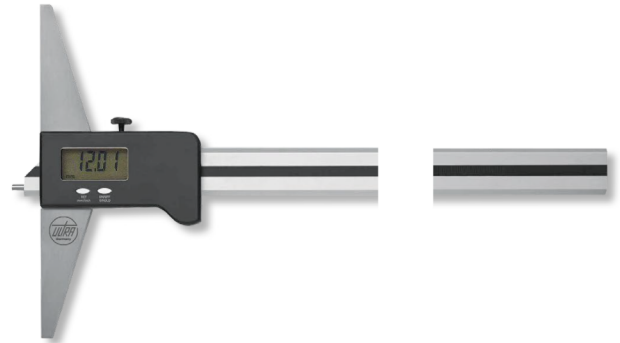

**Digital-Tiefenmessschieber ALINOX Aluminium
mit gehärtetem Stahlstift
1500x500/0,01mm**

Artikelnummer: 1852709
EAN / GTIN: 4066918071606
Warentarifnummer: 90173000
Versandart: LKW Fracht
Gewicht: 2.5kg

Produktbeschreibung

- Werksnorm
- Sylvac System
- Feststellschraube
- Stange 36x9mm und Führungselemente aus Aluminium
- Messbrücke aus rostfreiem Stahl gehärtet
- Extrem geringes Gewicht
- großes LCD Display

Lieferung ab Messbereich 1000mm oder mit Brückenlänge 500mm in Transportkiste, restliche Artikel einzeln verpackt

Funktionen:

- Ein/Aus
- mm/inch Umschaltung
- Preset Funktion ±
- 0-Punkt an jeder Position
- Hold Funktion
- Datenausgang Opto

! Andere Messbereiche und größere Brückenlängen auf [Anfrage](#).

! Artikel mit Schutzart IP66 gegen Aufpreis auf [Anfrage](#).

Technische Daten

Größe:	1500x500/0,01mm
Artikelnummer:	1852709
Marke:	ULTRA
Ablesung:	0,01mm / .0005 inch
Brückenlänge:	500mm
Datenausgang:	Opto
Feststellschraube:	Ja
Genauigkeit:	0,2mm
Messbereich:	1500mm / 60 inch
Messbrücke rostfreier Stahl:	gehärtet
Stange und Führungselemente:	Aluminium
Stangenquerschnitt:	36x9mm
Gewicht:	2,5kg