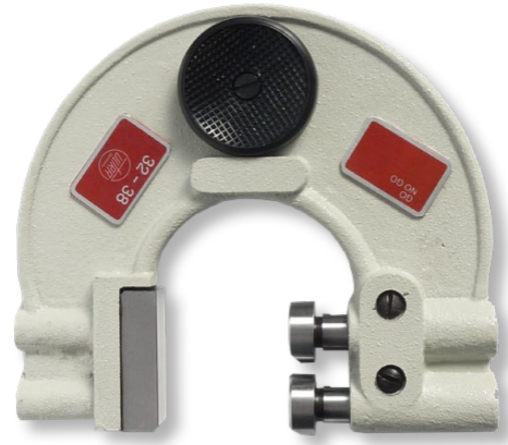

Grensrachenlehren verstellbar
2 Messfl. verstellbar/1 Backen fest
163-175mm

Artikelnummer: 1155122
EAN / GTIN: 4066918019684
Warentarifnummer: 90318020
Versandart: Paketdienst
Gewicht: 2.1kg

Produktbeschreibung

- Werksnorm
- Messflächen aus Lehrenstahl gehärtet
- Einmäutig, Gutseite und Ausschusseite in einem Rachen
- 2 Messflächen verstellbar und 1 Messbacke fest

Lieferung einzeln verpackt

! Falls zusätzlich eine Werks-Kalibrierung mit Maßeinstellung beauftragt wird ist die Angabe des Maßes und der Toleranz notwendig.

Technische Daten

Größe: 163-175mm
Artikelnummer: 1155122
Marke: ULTRA
Einstellbereich: 163-175mm
Material: Stahl
gehärtet
Messflächenebenheit: 0,0015mm
Gewicht: 2,1kg