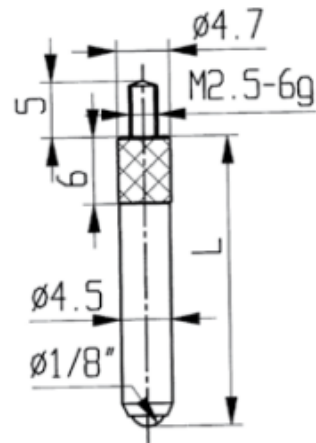

## Messeinsätze für Messuhren Spezialstahl mit Halbkugel 70mm

**Artikelnummer:** 1330109-70  
**EAN / GTIN:** 4066918045997  
**Herstellernummer:** 62096  
**Warentarifnummer:** 90319000  
**Versandart:** Paketdienst  
**Gewicht:** 0.01kg

### Produktbeschreibung

- Für Messuhren und Feinzeiger
- Anschlussgewinde M2,5

**Lieferung einzeln verpackt**

### Technische Daten

**Größe:** 70mm  
**Artikelnummer:** 1330109-70  
**Marke:** KÄFER  
**Herstellernummer:** 62096  
**Länge:** 70mm  
**Gewicht:** 0,01kg