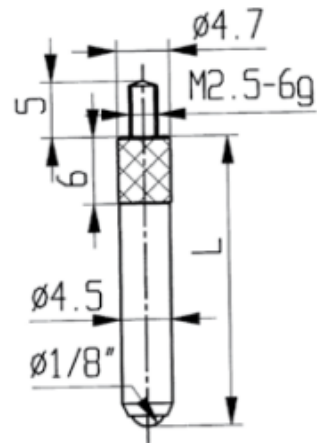

## Messeinsätze für Messuhren Spezialstahl mit Halbkugel 70mm

**Artikelnummer:** 1330109-70  
**EAN / GTIN:** 4066918045997  
**Herstellernummer:** 62096  
**Warentarifnummer:** 90319000  
**Versandart:** Paketdienst  
**Gewicht:** 0.01kg

### Produktbeschreibung

- Für Messuhren und Feinzeiger
- Anschlussgewinde M2,5

**Lieferung einzeln verpackt**

### Technische Daten

**Größe:** 70mm  
**Artikelnummer:** 1330109-70  
**Marke:** KÄFER  
**Herstellernummer:** 62096  
**Länge:** 70mm  
**Gewicht:** 0,01kg