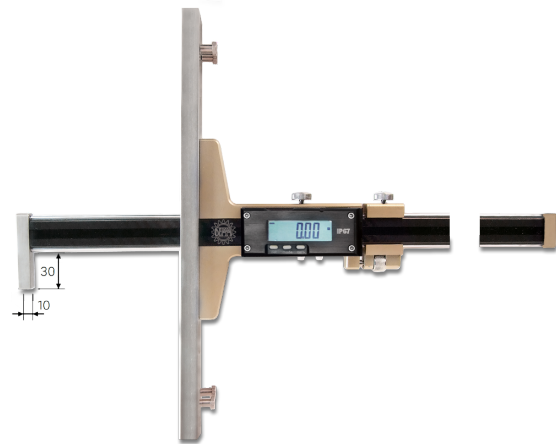

**Digital-Tiefenmessschieber DIGI EOS CARBON
mit Winkelhaken, mit Feineinstellung
2000x350/0,01mm IP67**

Artikelnummer: 1852803
EAN / GTIN: 4066918071668
Herstellernummer: 01003
Warentarifnummer: 90173000
Versandart: LKW Fracht
Gewicht: 3.1kg

Produktbeschreibung

- Werksnorm
- Schutzart IP67, Sylvac System
- Feststellschraube und Feineinstellung
- Sehr verwindungssteifes Carbonprofil 30x10mm
- Führungselemente aus verchromtem Stahl
- Messflächen aus rostfreiem Stahl, gehärtet
- Extrem geringes Gewicht
- großes LCD Display
- extra lange Messbrücken-Paare optional

Lieferung im Etui

Funktionen:

- Ein/Aus
- Auto-On bei Bewegung
- mm/inch Umschaltung
- 0-Punkt an jeder Position
- ABS-Funktion (fester 0-Punkt)
- absolutes System
- Preset Funktion ±
- Hold Funktion
- Datenausgang Proximity

! Andere Messbereiche und Brückenlängen auf [Anfrage](#).

Technische Daten

Größe:	2000x350/0,01mm IP67
Artikelnummer:	1852803
Marke:	DEMM
Herstellernummer:	01003
Ablesung:	0,01mm / .0005 inch
Brückenlänge:	350mm
Datenausgang:	Proximity
Feineinstellung:	Mit
Führungselemente:	Chromstahl
Genauigkeit:	0,06mm
Messbereich:	2000mm / 80 inch
Messflächen:	rostfreier Stahl
Schutzart:	IP67
Stange:	Carbon
Stangenquerschnitt:	30x10mm
Gewicht:	3,1kg