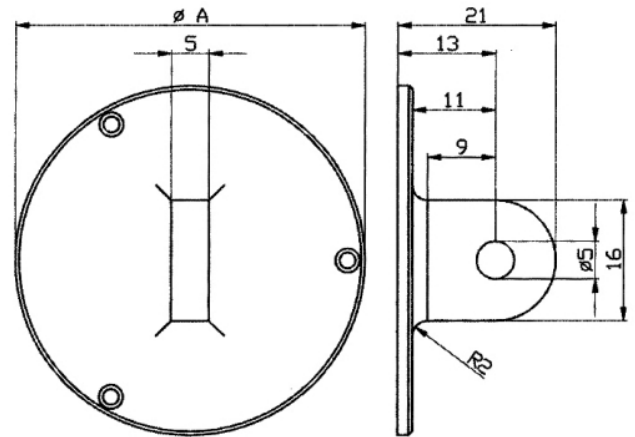

## Messuhren Zubehör Rückendeckel m. Öse

**Ø40mm**

Artikelnummer: 1332101  
 EAN / GTIN: 4066918047397  
 Herstellernummer: 40056  
 Warentarifnummer: 90319000  
 Versandart: Paketdienst  
 Gewicht: 0.01kg

### Produktbeschreibung

- 1331 101:** Abhebevorrichtung Ø 40mm
- 1331 102:** Abhebevorrichtung Ø 58mm
- 1332 101:** Rückendeckel mit Öse Ø 40mm
- 1332 102:** Rückendeckel mit Öse Ø 58mm
- 1332 201:** Rückendeckel mit Magnet Ø 40mm
- 1332 202:** Rückendeckel mit Magnet Ø 40mm
- 1331 201:** Reduzierhülse für Ø 3/8" auf Ø 8mm

### Technische Daten

Größe: Ø40mm  
 Artikelnummer: 1332101  
 Marke: KÄFER  
 Herstellernummer: 40056  
 Ausführung: Für Durchmesser 40mm  
 Typ: Rückendeckel Öse  
 Gewicht: 0,01kg