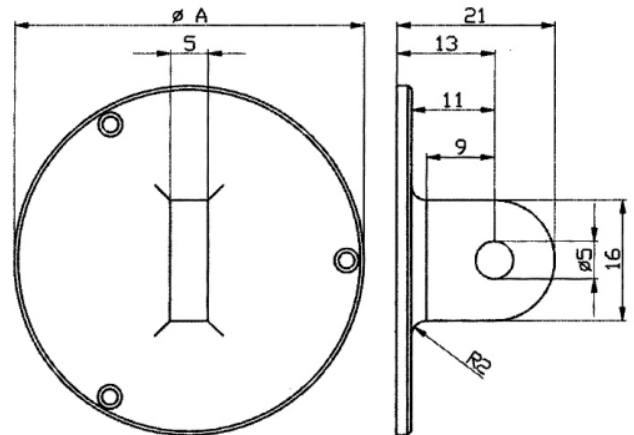

Messuhren Zubehör Rückendeckel m. Öse

Ø40mm

Artikelnummer: 1332101
EAN / GTIN: 4066918047397
Herstellernummer: 40056
Warentarifnummer: 90319000
Versandart: Paketdienst
Gewicht: 0.01kg

Produktbeschreibung

- 1331 101:** Abhebevorrichtung Ø 40mm
- 1331 102:** Abhebevorrichtung Ø 58mm
- 1332 101:** Rückendeckel mit Öse Ø 40mm
- 1332 102:** Rückendeckel mit Öse Ø 58mm
- 1332 201:** Rückendeckel mit Magnet Ø 40mm
- 1332 202:** Rückendeckel mit Magnet Ø 40mm
- 1331 201:** Reduzierhülse für Ø 3/8" auf Ø 8mm

Lieferung einzeln verpackt

! **Anderes Zubehör auf [Anfrage](#).**

Technische Daten

Größe: Ø40mm
Artikelnummer: 1332101
Marke: KÄFER
Herstellernummer: 40056
Ausführung: Für Durchmesser 40mm
Typ: Rückendeckel Öse
Gewicht: 0,01kg