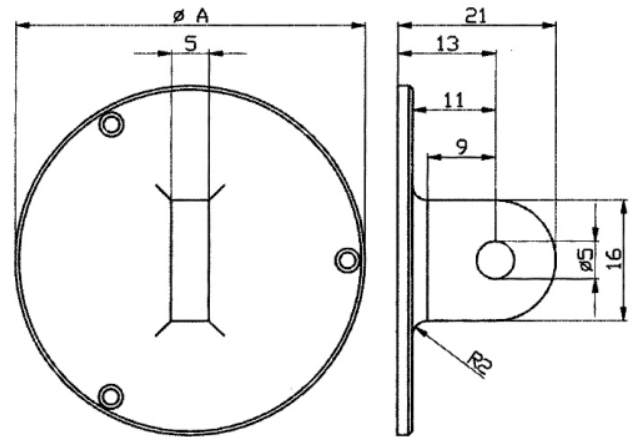

## Messuhren Zubehör Rückendeckel m. Öse

**Ø40mm**

**Artikelnummer:** 1332101  
**EAN / GTIN:** 4066918047397  
**Herstellernummer:** 40056  
**Warentarifnummer:** 90319000  
**Versandart:** Paketdienst  
**Gewicht:** 0.01kg

### Produktbeschreibung

- 1331 101:** Abhebevorrichtung Ø 40mm
- 1331 102:** Abhebevorrichtung Ø 58mm
- 1332 101:** Rückendeckel mit Öse Ø 40mm
- 1332 102:** Rückendeckel mit Öse Ø 58mm
- 1332 201:** Rückendeckel mit Magnet Ø 40mm
- 1332 202:** Rückendeckel mit Magnet Ø 40mm
- 1331 201:** Reduzierhülse für Ø 3/8" auf Ø 8mm

### Technische Daten

**Größe:** Ø40mm  
**Artikelnummer:** 1332101  
**Marke:** KÄFER  
**Herstellernummer:** 40056  
**Ausführung:** Für Durchmesser 40mm  
**Typ:** Rückendeckel Öse  
**Gewicht:** 0,01kg