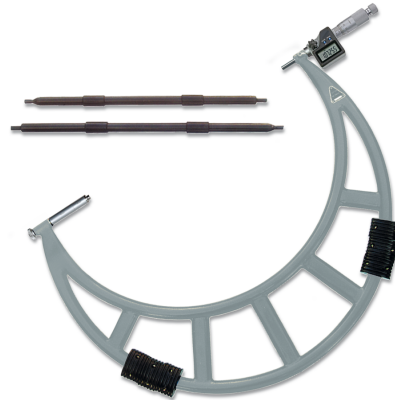

**Digital-Bügelmessschrauben ULTRA active, auswechs. Einsätze  
Hartmetallmessflächen Ø 8mm, Steigung 0,5mm, Einstellmaße  
300-400/0,001mm**

**Artikelnummer:** 6200303  
**EAN / GTIN:** 4066918108944  
**Warentarifnummer:** 90173000  
**Versandart:** Paketdienst  
**Gewicht:** 4.3kg

## Produktbeschreibung

- Werksnorm
- großes LCD Display
- Hartmetallmessflächen Ø8mm
- Messtrommel mattverchromt Ø16mm
- Spindelsteigung 0,5mm
- Spindelklemmung mit Rad
- Gefühlsratsche
- Batterie LR44

**Lieferung im Etui, inklusive Einstellmaß**

## Technische Daten

<b>Größe:</b>	300-400/0,001mm
<b>Artikelnummer:</b>	6200303
<b>Marke:</b>	ULTRA
<b>Ablesung:</b>	0,001mm/.00005 inch
<b>Einstellmaße:</b>	325/375mm
<b>Genauigkeit:</b>	0,011mm
<b>Handwärmeschutz:</b>	Ja
<b>Hartmetallmessflächen:</b>	Ø 8mm
<b>Maß A:</b>	244mm
<b>Maß L:</b>	417mm
<b>Messbereich:</b>	300-400mm / 12-16 in
<b>Spindelsteigung:</b>	0,5mm
<b>Gewicht:</b>	4,3kg