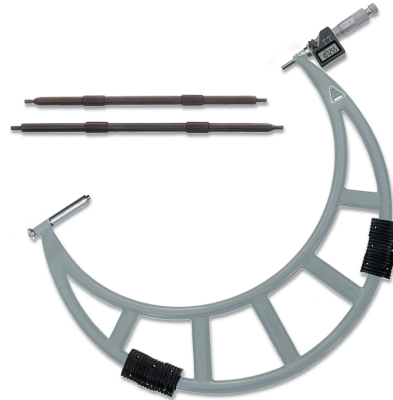

**Digital-Bügelmessschrauben ULTRA active, auswechs. Einsätze
Hartmetallmessflächen Ø 8mm, Steigung 0,5mm, Einstellmaße
300-400/0,001mm**

Artikelnummer: 6200303
EAN / GTIN: 4066918108944
Warentarifnummer: 90173000
Versandart: Paketdienst
Gewicht: 4.3kg

Produktbeschreibung

- Werksnorm
- großes LCD Display
- Hartmetallmessflächen Ø8mm
- Messtrommel mattverchromt Ø16mm
- Spindelsteigung 0,5mm
- Spindelklemmung mit Rad
- Gefühlsratsche
- Batterie LR44

Lieferung im Etui, inklusive Einstellmaß

Funktionen:

- Ein/Aus
- mm/inch Umschaltung
- 0-Punkt an jeder Position
- ABS/INC-Funktion

Technische Daten

Größe:	300-400/0,001mm
Artikelnummer:	6200303
Marke:	ULTRA
Ablesung:	0,001mm/.00005 inch
Einstellmaße:	325/375mm
Genauigkeit:	0,011mm
Handwärmeschutz:	Ja
Hartmetallmessflächen:	Ø 8mm
Maß A:	244mm
Maß L:	417mm
Messbereich:	300-400mm / 12-16 in
Spindelsteigung:	0,5mm
Gewicht:	4,3kg