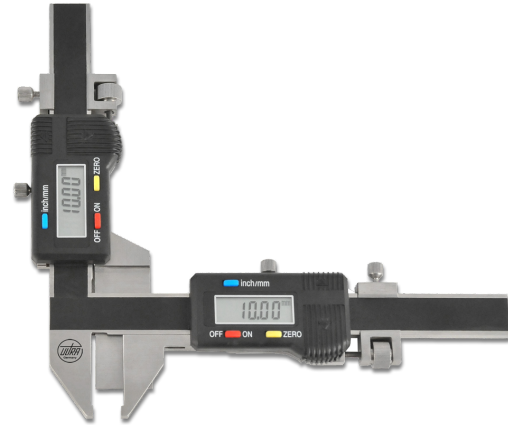

## Digital-Messschieber ULTRA active inox im Etui für Zahnweitenmessung und Zahndicken 5-50mm/0,01mm

Artikelnummer: 1923102  
EAN / GTIN: 4066918108067  
Warentarifnummer: 90173000  
Versandart: Paketdienst  
Gewicht: 0.4kg

### Produktbeschreibung

- Werksnorm
- Genauigkeit 0,03mm
- Feststellschraube und Feineinstellung
- rostfreier Stahl gehärtet
- Hartmetall-Messflächen
- Batterie SR44

### Funktionen

- Auto Ein/Aus
- mm/inch Umschaltung
- 0-Punkt an jeder Position

## Technische Daten

<b>Größe:</b>	5-50mm/0,01mm
<b>Artikelnummer:</b>	1923102
<b>Marke:</b>	ULTRA
<b>Ablesung:</b>	0,01mm / .0005 inch
<b>Material rostfreier Stahl:</b>	gehärtet
<b>Maß A:</b>	50,5mm
<b>Maß B:</b>	50,5mm
<b>Maß D1:</b>	13mm
<b>Maß D2:</b>	13mm
<b>Maß L1:</b>	210mm
<b>Maß L2:</b>	185,5mm
<b>Messbereich:</b>	5-50mm/0.20-1.97inch
<b>Messflächen:</b>	Hartmetall
<b>Gewicht:</b>	0,4kg