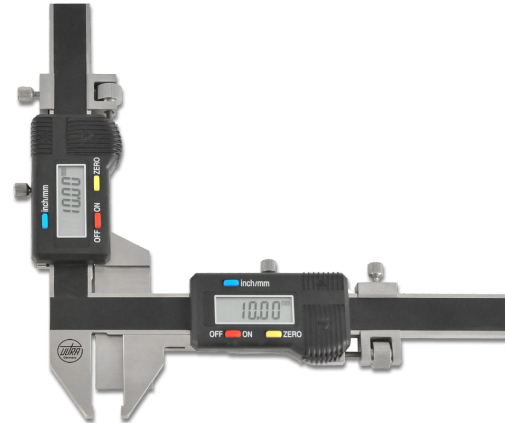

**Digital-Messschieber ULTRA active inox im Etui
für Zahnweitenmessung und Zahndicken
5-50mm/0,01mm**

Artikelnummer: 1923102
EAN / GTIN: 4066918108067
Warentarifnummer: 90173000
Versandart: Paketdienst
Gewicht: 0.4kg

Produktbeschreibung

- Werksnorm
- Genauigkeit 0,03mm
- Feststellschraube und Feineinstellung
- rostfreier Stahl gehärtet
- Hartmetall-Messflächen
- Batterie SR44

Lieferung im Etui

Funktionen

- Auto Ein/Aus
- mm/inch Umschaltung
- 0-Punkt an jeder Position

Technische Daten

Größe:	5-50mm/0,01mm
Artikelnummer:	1923102
Marke:	ULTRA
Ablesung:	0,01mm / .0005 inch
Material rostfreier Stahl:	gehärtet
Maß A:	50,5mm
Maß B:	50,5mm
Maß D1:	13mm
Maß D2:	13mm
Maß L1:	210mm
Maß L2:	185,5mm
Messbereich:	5-50mm/0.20-1.97inch
Messflächen:	Hartmetall
Gewicht:	0,4kg