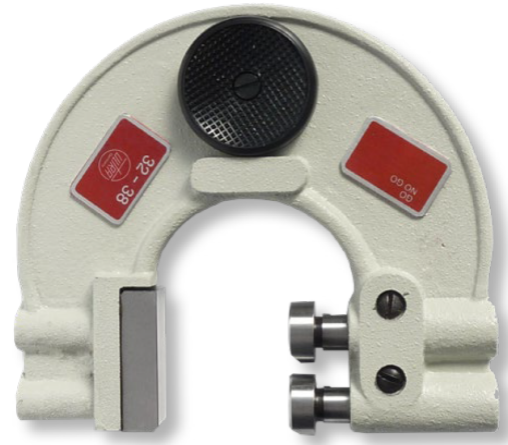

Grensrachenlehren verstellbar
2 Messfl. verstellbar/1 Backen fest
108-114mm

Artikelnummer: 1155116
EAN / GTIN: 4066918019608
Warentarifnummer: 90318020
Versandart: Paketdienst
Gewicht: 1.1kg

Produktbeschreibung

- Werksnorm
- Messflächen aus Lehrenstahl gehärtet
- Einmäutig, Gutseite und Ausschusseite in einem Rachen
- 2 Messflächen verstellbar und 1 Messbacke fest

Lieferung einzeln verpackt

! Falls zusätzlich eine Werks-Kalibrierung mit Maßeinstellung beauftragt wird ist die Angabe des Maßes und der Toleranz notwendig.

Technische Daten

Größe: 108-114mm
Artikelnummer: 1155116
Marke: ULTRA
Einstellbereich: 108-114mm
Material: Stahl
gehärtet
Messflächenebenheit: 0,0015mm
Gewicht: 1,1kg