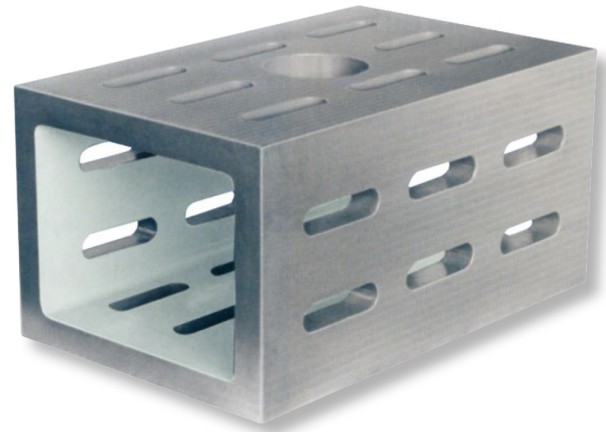

**Kastenwürfel, Spezialguss
mit Spannschlitz
400x250x200mm 20mm GG-3**

Artikelnummer: 1462203
EAN / GTIN: 4066918055019
Warentarifnummer: 90172039
Versandart: LKW Fracht
Gewicht: 50kg

Produktbeschreibung

- DIN 875 / DIN 876
- 4 Seitenflächen mit Spannschlitz
- 2 Seitenflächen offen

Lieferung einzeln verpackt

1462 1..: Güte 1 (geschliffen)

1462 2..: Güte 3 (gefräst/gehobelt)

! Größere Abmessungen, höhere Genauigkeit sowie mehrere maßgleich bearbeitete Würfel auf [Anfrage](#).

Technische Daten

Größe: 400x250x200mm 20mm GG-3
Artikelnummer: 1462203
Marke: ULTRA
Größe: 400x250x200mm
Güte: 3
Schlitzbreite: 20mm
Gewicht: 50kg