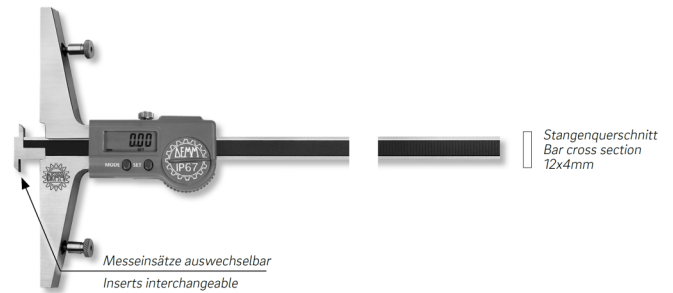

**Digital-Tiefenmessschieber DIGI RICOR inox im Etui
mit auswechselbarem Messeinsatz
800x150/0,01mm IP67**

Artikelnummer: 1853305
EAN / GTIN: 4066918071804
Herstellernummer: 00167
Warentarifnummer: 90173000
Versandart: Paketdienst
Gewicht: 0.6kg

Produktbeschreibung

- Werksnorm
- Schutzart IP67, Sylvac System
- Feststellschraube
- Stangenquerschnitt 12x4mm
- rostfreier Stahl gehärtet
- großes LCD Display
- Befestigungen für optional verschiebbare Messbrücke

Lieferung im Etui inklusive Messeinsatz PRA Nr. 1853901

Funktionen:

- Ein/Aus, Auto-On bei Bewegung
- mm/inch Umschaltung
- 0-Punkt an jeder Position
- ABS-Funktion (fester 0-Punkt)
- absolutes System
- Preset Funktion ±
- Hold Funktion
- Datenausgang Proximity

Technische Daten

Größe:	800x150/0,01mm IP67
Artikelnummer:	1853305
Marke:	DEMM
Herstellernummer:	00167
Ablesung:	0,01mm / .0005 inch
Brückenlänge:	150mm
Datenausgang:	Proximity
Feststellschraube:	Ja
Genauigkeit:	0,04mm
Material rostfreier Stahl:	gehärtet
Messbereich:	800mm / 32 inch
Messeinsatz:	auswechselbar
Schutzart:	IP67
Stangenquerschnitt:	12x4mm
Gewicht:	0,6kg