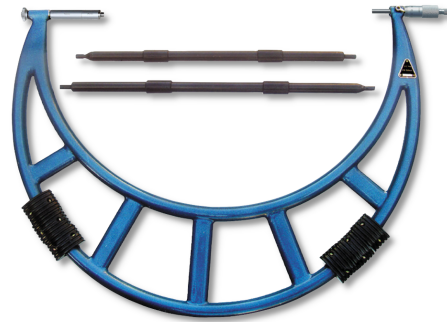

Bügelmessschrauben ULTRA active, auswechselbare Einsätze
Hartmetallmessflächen Ø 8mm, Stg. 1,0mm, Einstellmaße
1000-1200/0,01mm

Artikelnummer: 5013212
EAN / GTIN: 4066918094261
Warentarifnummer: 90173000
Versandart: LKW Fracht
Gewicht: 29kg

Produktbeschreibung

- DIN 863
- Ableseteile mattverchromt
- Hartmetallmessflächen Ø 8mm
- Spindelsteigung 1,0mm
- Spindelklemmung mit Hebel
- Gefühlsratsche
- Rohrbügel mit Handwärmeschutz

Lieferung im Etui inklusive Einstellmaße

Technische Daten

| | |
|-------------------------------|------------------|
| Größe: | 1000-1200/0,01mm |
| Artikelnummer: | 5013212 |
| Marke: | ULTRA |
| Ableseteile: | mattverchromt |
| Ablesung: | 0,01mm |
| Bügel: | Rohr |
| Einstellmaße: | 1025/1075mm |
| Handwärmeschutz: | Ja |
| Hartmetallmessflächen: | Ø 8mm |
| Messbereich: | 1000-1200mm |
| Spindelsteigung: | 1,0mm |
| Gewicht: | 29kg |