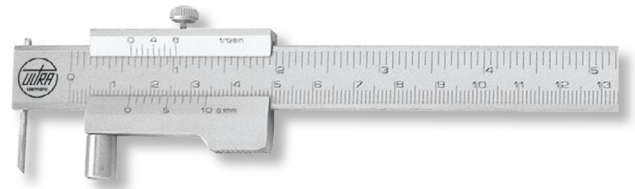

Anreißmessschieber ULTRA active inox matt in Tasche mit Laufrolle 400-1/10mm

Artikelnummer: 1905203
EAN / GTIN: 4066918074195
Warentarifnummer: 90173000
Versandart: Paketdienst
Gewicht: 0.32kg

Produktbeschreibung

- Werksnorm
- Feststellschraube
- rostfreier Stahl, gehärtet
- Ableseteile mattverchromt
- Anreißspitze gehärtet, auswechselbar

Lieferung in Kunstledertasche

Technische Daten

Größe: 400-1/10mm
Artikelnummer: 1905203
Marke: ULTRA
Ableseteile: mattverchromt
Ablesung: 1/10mm / 1/128 inch
Feststellschraube: Ja
Material: Rostfreier Stahl
Messbereich: 400mm / 16 inch
Gewicht: 0,32kg