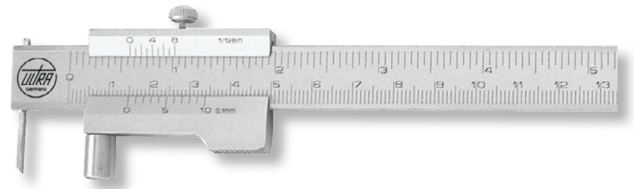

## Anreißmessschieber ULTRA active inox matt in Tasche mit Laufrolle 400-1/10mm

**Artikelnummer:** 1905203  
**EAN / GTIN:** 4066918074195  
**Warentarifnummer:** 90173000  
**Versandart:** Paketdienst  
**Gewicht:** 0.32kg

### Produktbeschreibung

- Werksnorm
- Feststellschraube
- rostfreier Stahl, gehärtet
- Ableseteile mattverchromt
- Anreißspitze gehärtet, auswechselbar

### Lieferung in Kunstledertasche

### Technische Daten

**Größe:** 400-1/10mm  
**Artikelnummer:** 1905203  
**Marke:** ULTRA  
**Ableseteile:** mattverchromt  
**Ablesung:** 1/10mm / 1/128 inch  
**Feststellschraube:** Ja  
**Material:** Rostfreier Stahl  
**Messbereich:** 400mm / 16 inch  
**Gewicht:** 0,32kg