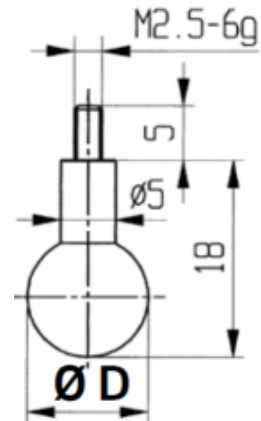

## Messeinsätze für Messuhren Spezialstahl mit Kugel Ø10mm

**Artikelnummer:** 1330111-10  
**EAN / GTIN:** 4066918046147  
**Herstellernummer:** 62052  
**Warentarifnummer:** 90319000  
**Versandart:** Paketdienst  
**Gewicht:** 0.01kg

### Produktbeschreibung

- Für Messuhren und Feinzeiger
- Anschlussgewinde M2,5

**Lieferung einzeln verpackt**

### Technische Daten

**Größe:** Ø10mm  
**Artikelnummer:** 1330111-10  
**Marke:** KÄFER  
**Herstellernummer:** 62052  
**Durchmesser:** 10mm  
**Gewicht:** 0,01kg