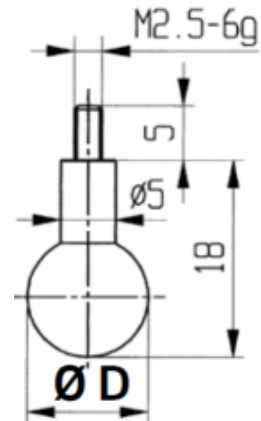

Messeinsätze für Messuhren Spezialstahl mit Kugel Ø10mm

Artikelnummer: 1330111-10
EAN / GTIN: 4066918046147
Herstellernummer: 62052
Warentarifnummer: 90319000
Versandart: Paketdienst
Gewicht: 0.01kg

Produktbeschreibung

- Für Messuhren und Feinzeiger
- Anschlussgewinde M2,5

Lieferung einzeln verpackt

Technische Daten

Größe: Ø10mm
Artikelnummer: 1330111-10
Marke: KÄFER
Herstellernummer: 62052
Durchmesser: 10mm
Gewicht: 0,01kg